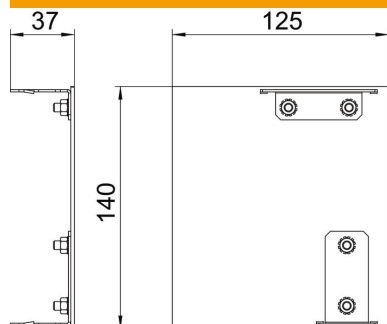

Alu aluminium

EL anodisé

Données sources

Référence	6115955
Type	GAD EL Style EL
Désignation 1	Embout gauche, Design
Désignation 2	Design Style
Fabricant	OBO
Dimension	125x140x37
Matériau	aluminium
Surface	anodisé
Norme de surface	
Unité d'emballage minimale	1
Unité de mesure	Pièces
Poids	16,2 kg
Unité de poids	kg/100 paires

Fiche technique

Embout Style gauche

Référence: 6115955

Dimensions

Longueur	37 mm
Largeur	140 mm
Hauteur	125 mm

Caractéristiques techniques

Modèle	asymétrique
Type de fixation	encliquetable
pour largeur de goulotte	140 mm
pour hauteur de goulotte	114 mm
Convient pour	gauche
Sans halogène	oui
Cache pour découpe	non
Feuillard de protection	oui