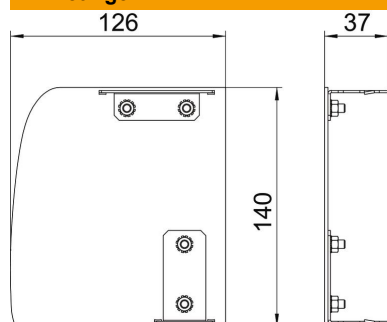

Standard version in anodised aluminium, different decoration on request.

Alu Aluminium

EL geanodiseerd

Stamgegevens

Artikelnummer	6115935
Type	GAD EL Soft EL
Omschrijving 1	Eindstuk Designkanaal links
Omschrijving 2	Desing Soft
Fabrikant	OBO
Dimensie	126x140x37
Materiaal	aluminium
Oppervlak	geanodiseerd
Oppervlaktenorm	
Kleinste verkoop-eenheid	1
Eenheid van hoeveelheid	Stuk
Gewicht	15,6 kg
Eenheid gewicht	kg/100 paar

Technische fiche

Eindstuk links, model 'Soft'

Artikelnummer: 6115935

Afmetingen

Lengte	37 mm
Breedte	140 mm
Hoogte	126 mm

Technische gegevens

Uitvoering	Asymmetrisch
Type bevestiging	Klikbaar
Voor kanaalbreedte	140 mm
Voor kanaalhoogte	114 mm
Geschikt voor	Links
Halogeenvrij	ja
Snede-overlapping	nee
Beschermfolie	ja