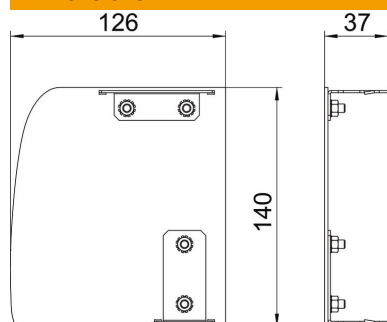

Alu aluminium

EL anodisé

Données sources

Référence	6115935
Type	GAD EL Soft EL
Désignation 1	Embout gauche, Design
Désignation 2	Design Soft
Fabricant	OBO
Dimension	126x140x37
Matériau	aluminium
Surface	anodisé
Norme de surface	
Unité d'emballage minimale	1
Unité de mesure	Pièces
Poids	15,6 kg
Unité de poids	kg/100 paires

Fiche technique

Embout Soft gauche

Référence: 6115935

Dimensions

Longueur	37 mm
Largeur	140 mm
Hauteur	126 mm

Caractéristiques techniques

Modèle	asymétrique
Type de fixation	encliquetable
pour largeur de goulotte	140 mm
pour hauteur de goulotte	114 mm
Convient pour	gauche
Sans halogène	oui
Cache pour découpe	non
Feuillard de protection	oui