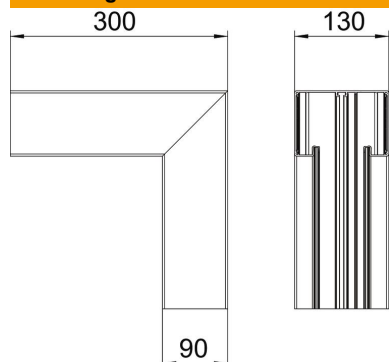

Technische fiche

Binnenhoek, symmetrisch, voor installatiekanaal Rapid 80
type GA-S90130
Artikelnummer: 6276940

Binnenhoek voor richtingsverandering van de Rapid 80 GA wandgoten.
De zichtbare vlakken van de hulpstukken zijn voorzien van een beschermfolie.

Alu Aluminium

Stamgegevens

Artikelnummer	6276940
Type	GA-SI90130RW
Omschrijving 1	Binnenhoek
Omschrijving 2	symmetrisch
Fabrikant	OBO
Dimensie	90x130x300
Kleur	zuiver wit; RAL 9010
Materiaal	aluminium
Kleinste verkoop-eenheid	1
Eenheid van hoeveelheid	Stuk
Gewicht	163,8 kg
Eenheid gewicht	kg/100 paar

Technische fiche

Binnenhoek, symmetrisch, voor installatiekanaal Rapid 80
type GA-S90130
Artikelnummer: 6276940

Afmetingen

Lengte	300 mm
Breedte	130 mm
Hoogte	90 mm

Technische gegevens

Aantal deksels	1
Uitvoering	Bodemdeel
Vorm	symmetrisch
Halogeenvrij	ja
Kabelklem	nee
Kanaalverbinder	nee
Montagetype van deksels	intern
Montagegat in bodem	nee
Dekselbreedte	76,5 mm
Beschermingsgraad	IP30
Beschermfolie	ja
Beschermingsgraad IK-code	IK10
Temperatuurbereik max.	60 °C
Temperatuurbereik min.	-25 °C
Hoekbereik min.	90 mm