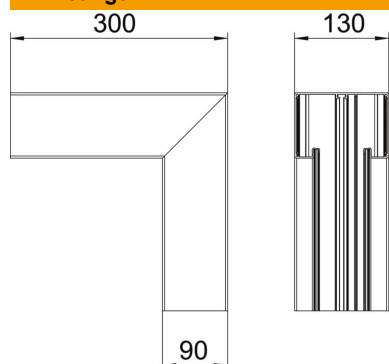

Technische fiche

Binnenhoek, symmetrisch, voor installatiekanaal Rapid 80
type GA-S90130
Artikelnummer: 6276943

Binnenhoek voor richtingsverandering van de Rapid 80 GA wandgoten.
De zichtbare vlakken van de hulpstukken zijn voorzien van een beschermfolie.

Alu Aluminium

EL geanodiseerd

Stamgegevens

Artikelnummer	6276943
Type	GA-SI90130EL
Omschrijving 1	Binnenhoek
Omschrijving 2	symmetrisch
Fabrikant	OBO
Dimensie	90x130x300
Materiaal	aluminium
Oppervlak	geanodiseerd
Oppervlaktenorm	
Kleinste verkoop-eenheid	1
Eenheid van hoeveelheid	Stuk
Gewicht	163,8 kg
Eenheid gewicht	kg/100 paar

Technische fiche

Binnenhoek, symmetrisch, voor installatiekanaal Rapid 80
type GA-S90130
Artikelnummer: 6276943

Afmetingen

Lengte	300 mm
Breedte	130 mm
Hoogte	90 mm

Technische gegevens

Aantal deksels	1
Uitvoering	Bodemdeel
Vorm	symmetrisch
Halogeenvrij	ja
Kabelklem	nee
Kanaalverbinder	nee
Montagetype van deksels	intern
Montagegat in bodem	nee
Dekselbreedte	76,5 mm
Beschermingsgraad	IP30
Beschermfolie	ja
Beschermingsgraad IK-code	IK10
Temperatuurbereik max.	60 °C
Temperatuurbereik min.	-25 °C
Hoekbereik min.	90 mm