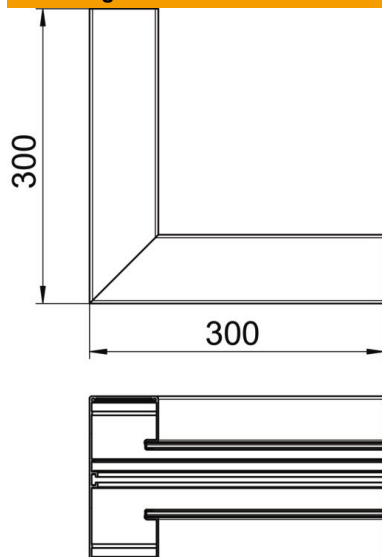

Technische fiche

Binnenhoek, symmetrisch, voor installatiekanaal Rapid 80
type GA-S70170

Artikelnummer: 6279140

Binnenhoek voor richtingsverandering van de Rapid 80 GA wandgoten.
De zichtbare vlakken van de hulpstukken zijn voorzien van een beschermfolie.

Alu Aluminium

Stamgegevens

Artikelnummer	6279140
Type	GA-SI70170RW
Omschrijving 1	Binnenhoek
Omschrijving 2	symmetrisch
Fabrikant	OBO
Dimensie	70x170x300
Kleur	zuiver wit; RAL 9010
Materiaal	aluminium
Kleinste verkoop-eenheid	1
Eenheid van hoeveelheid	Stuk
Gewicht	172 kg
Eenheid gewicht	kg/100 paar

Technische fiche

Binnenhoek, symmetrisch, voor installatiekanaal Rapid 80
type GA-S70170

Artikelnummer: 6279140

Afmetingen

Lengte	300 mm
Breedte	170 mm
Hoogte	70 mm

Technische gegevens

Aantal deksels	1
Uitvoering	Bodemdeel
Vorm	symmetrisch
Halogeenvrij	ja
Kabelklem	nee
Kanaalverbinder	nee
Montagetype van deksels	intern
Montagegat in bodem	nee
Dekselbreedte	76,5 mm
Beschermingsgraad	IP30
Beschermfolie	ja
Beschermingsgraad IK-code	IK10
Temperatuurbereik max.	60 °C
Temperatuurbereik min.	-25 °C
Hoekbereik min.	90 mm