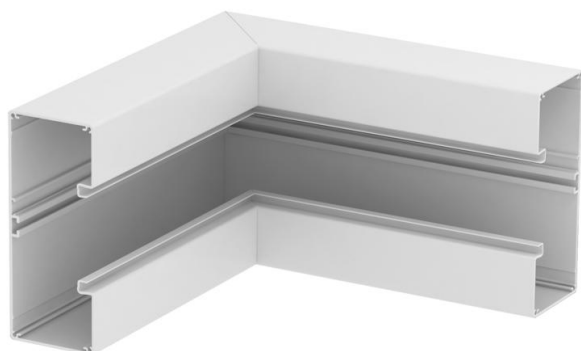

Technische fiche

Binnenhoek, symmetrisch, voor installatiekanaal Rapid 80
type GA-S70170

Artikelnummer: 6279140

Binnenhoek voor richtingsverandering van de Rapid 80 GA wandgoten.
De zichtbare vlakken van de hulpstukken zijn voorzien van een beschermfolie.

Alu Aluminium

Stamgegevens

Artikelnummer	6279140
Type	GA-SI70170RW
Omschrijving 1	Binnenhoek
Omschrijving 2	symmetrisch
Fabrikant	OBO
Dimensie	70x170x300
Kleur	zuiver wit; RAL 9010
Materiaal	aluminium
Kleinste verkoop-eenheid	1
Eenheid van hoeveelheid	Stuk
Gewicht	172 kg
Eenheid gewicht	kg/100 paar

Technische fiche

Binnenhoek, symmetrisch, voor installatiekanaal Rapid 80
type GA-S70170

Artikelnummer: 6279140

Afmetingen

Lengte	300 mm
Breedte	170 mm
Hoogte	70 mm

Technische gegevens

Aantal deksels	1
Uitvoering	Bodemdeel
Vorm	symmetrisch
Halogeenvrij	ja
Kabelklem	nee
Kanaalverbinder	nee
Montagetype van deksels	intern
Montagegat in bodem	nee
Dekselbreedte	76,5 mm
Beschermingsgraad	IP30
Beschermfolie	ja
Beschermingsgraad IK-code	IK10
Temperatuurbereik max.	60 °C
Temperatuurbereik min.	-25 °C
Hoekbereik min.	90 mm