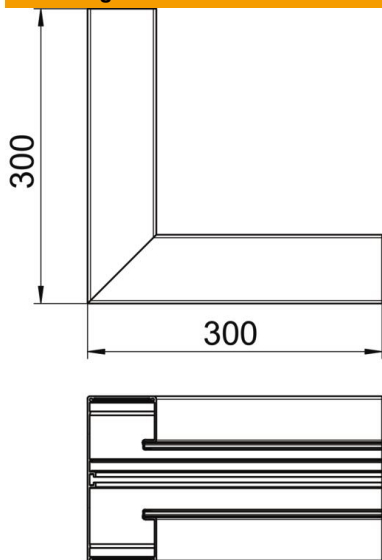

## Stamgegevens

|                          |              |
|--------------------------|--------------|
| Artikelnummer            | 6279143      |
| Type                     | GA-SI70170EL |
| Omschrijving 1           | Binnenhoek   |
| Omschrijving 2           | symmetrisch  |
| Fabrikant                | OBO          |
| Dimensie                 | 70x170x300   |
| Materiaal                | aluminium    |
| Oppervlak                | geanodiseerd |
| Oppervlaktenorm          |              |
| Kleinste verkoop-eenheid | 1            |
| Eenheid van hoeveelheid  | Stuk         |
| Gewicht                  | 172 kg       |
| Eenheid gewicht          | kg/100 paar  |

# Technische fiche

Binnenhoek, symmetrisch, voor installatiekanaal Rapid 80  
type GA-S70170

Artikelnummer: 6279143

## Afmetingen

|         |        |
|---------|--------|
| Lengte  | 300 mm |
| Breedte | 170 mm |
| Hoogte  | 70 mm  |