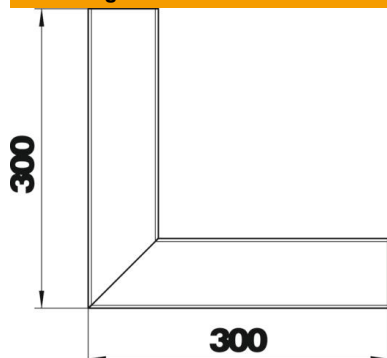

Technische fiche

Binnenhoek, symmetrisch, voor installatiekanaal Rapid 80,
type GA-S70130

Artikelnummer: 6279340

Binnenhoek voor richtingsverandering van de Rapid 80 GA wandgoten.
De zichtbare vlakken van de hulpstukken zijn voorzien van een beschermfolie.

Alu Aluminium

Stamgegevens

Artikelnummer	6279340
Type	GA-SI70130RW
Omschrijving 1	Binnenhoek
Omschrijving 2	symmetrisch
Fabrikant	OBO
Dimensie	70x130x300
Kleur	zuiver wit; RAL 9010
Materiaal	aluminium
Kleinste verkoop-eenheid	1
Eenheid van hoeveelheid	Stuk
Gewicht	148,8 kg
Eenheid gewicht	kg/100 paar

Technische fiche

Binnenhoek, symmetrisch, voor installatiekanaal Rapid 80,
type GA-S70130

Artikelnummer: 6279340

Afmetingen

Lengte	300 mm
Breedte	130 mm
Hoogte	70 mm

Technische gegevens

Aantal deksels	1
Uitvoering	Bodemdeel
Vorm	symmetrisch
Halogeenvrij	ja
Kabelklem	nee
Kanaalverbinder	nee
Montagetype van deksels	intern
Montagegat in bodem	nee
Dekselbreedte	76,5 mm
Beschermingsgraad	IP30
Beschermfolie	ja
Beschermingsgraad IK-code	IK10
Temperatuurbereik max.	60 °C
Temperatuurbereik min.	-25 °C
Hoekbereik min.	90 mm