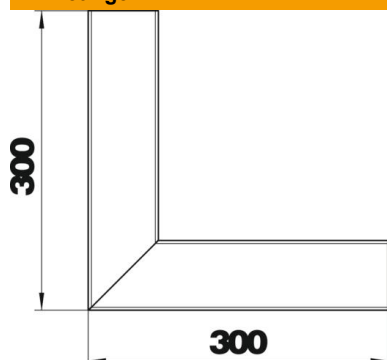

Technische fiche

Binnenhoek, symmetrisch, voor installatiekanaal Rapid 80,
type GA-S70130

Artikelnummer: 6279343

Binnenhoek voor richtingsverandering van de Rapid 80 GA wandgoten.
De zichtbare vlakken van de hulpstukken zijn voorzien van een beschermfolie.

Alu Aluminium

EL geanodiseerd

Stamgegevens

Artikelnummer	6279343
Type	GA-SI70130EL
Omschrijving 1	Binnenhoek
Omschrijving 2	symmetrisch
Fabrikant	OBO
Dimensie	70x130x300
Materiaal	aluminium
Oppervlak	geanodiseerd
Oppervlaktenorm	
Kleinste verkoop-eenheid	1
Eenheid van hoeveelheid	Stuk
Gewicht	148,8 kg
Eenheid gewicht	kg/100 paar

Technische fiche

Binnenhoek, symmetrisch, voor installatiekanaal Rapid 80,
type GA-S70130

Artikelnummer: 6279343

Afmetingen

Lengte	300 mm
Breedte	130 mm
Hoogte	70 mm

Technische gegevens

Aantal deksels	1
Uitvoering	Bodemdeel
Vorm	symmetrisch
Halogeenvrij	ja
Kabelklem	nee
Kanaalverbinder	nee
Montagetype van deksels	intern
Montagegat in bodem	nee
Dekselbreedte	76,5 mm
Beschermingsgraad	IP30
Beschermfolie	ja
Beschermingsgraad IK-code	IK10
Temperatuurbereik max.	60 °C
Temperatuurbereik min.	-25 °C
Hoekbereik min.	90 mm