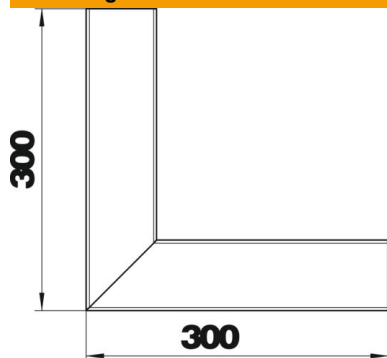

Technische fiche

Binnenhoek, symmetrisch voor installatiekanaal Rapid 80,
type GA-S70110

Artikelnummer: 6279240

Binnenhoek voor richtingsverandering van de Rapid 80 GA wandgoten.
De zichtbare vlakken van de hulpstukken zijn voorzien van een beschermfolie.

Alu Aluminium

Stamgegevens

Artikelnummer	6279240
Type	GA-SI70110RW
Omschrijving 1	Binnenhoek
Omschrijving 2	symmetrisch
Fabrikant	OBO
Dimensie	70x110x300
Kleur	zuiver wit; RAL 9010
Materiaal	aluminium
Kleinste verkoop-eenheid	1
Eenheid van hoeveelheid	Stuk
Gewicht	137,4 kg
Eenheid gewicht	kg/100 paar

Technische fiche

Binnenhoek, symmetrisch voor installatiekanaal Rapid 80,
type GA-S70110

Artikelnummer: 6279240

Afmetingen

Lengte	300 mm
Breedte	110 mm
Hoogte	70 mm

Technische gegevens

Aantal deksels	1
Uitvoering	Bodemdeel
Vorm	symmetrisch
Halogeenvrij	ja
Kabelklem	nee
Kanaalverbinder	nee
Montagetype van deksels	intern
Montagegat in bodem	nee
Dekselbreedte	76,5 mm
Beschermingsgraad	IP30
Beschermfolie	ja
Beschermingsgraad IK-code	IK10
Temperatuurbereik max.	60 °C
Temperatuurbereik min.	-25 °C
Hoekbereik min.	90 mm