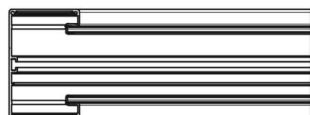

Technische fiche

Binnenhoek, symmetrisch voor installatiekanaal Rapid 80,
type GA-S70110

Artikelnummer: 6279243

Binnenhoek voor richtingsverandering van de Rapid 80 GA wandgoten.
De zichtbare vlakken van de hulpstukken zijn voorzien van een beschermfolie.

Alu Aluminium

EL geanodiseerd

Stamgegevens

Artikelnummer	6279243
Type	GA-SI70110EL
Omschrijving 1	Binnenhoek
Omschrijving 2	symmetrisch
Fabrikant	OBO
Dimensie	70x110x300
Materiaal	aluminium
Oppervlak	geanodiseerd
Oppervlaktenorm	
Kleinste verkoop-eenheid	1
Eenheid van hoeveelheid	Stuk
Gewicht	137,4 kg
Eenheid gewicht	kg/100 paar

Technische fiche

Binnenhoek, symmetrisch voor installatiekanaal Rapid 80,
type GA-S70110

Artikelnummer: 6279243

Afmetingen

Lengte	300 mm
Breedte	110 mm
Hoogte	70 mm

Technische gegevens

Aantal deksels	1
Uitvoering	Bodemdeel
Vorm	symmetrisch
Halogeenvrij	ja
Kabelklem	nee
Kanaalverbinder	nee
Montagetype van deksels	intern
Montagegat in bodem	nee
Dekselbreedte	76,5 mm
Beschermingsgraad	IP30
Beschermfolie	ja
Beschermingsgraad IK-code	IK10
Temperatuurbereik max.	60 °C
Temperatuurbereik min.	-25 °C
Hoekbereik min.	90 mm