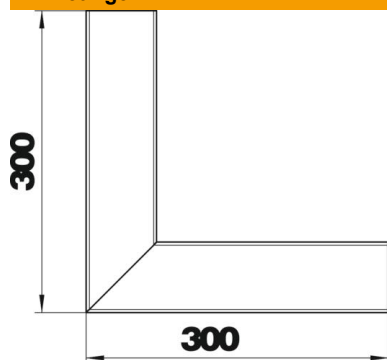

Technische fiche

Binnenhoek, symmetrisch voor installatiekanaal Rapid 80,
type GA-S70110

Artikelnummer: 6279243

Binnenhoek voor richtingsverandering van de Rapid 80 GA wandgoten.
De zichtbare vlakken van de hulpstukken zijn voorzien van een beschermfolie.

Alu Aluminium

EL geanodiseerd

Stamgegevens

Artikelnummer	6279243
Type	GA-SI70110EL
Omschrijving 1	Binnenhoek
Omschrijving 2	symmetrisch
Fabrikant	OBO
Dimensie	70x110x300
Materiaal	aluminium
Oppervlak	geanodiseerd
Oppervlaktenorm	
Kleinste verkoop-eenheid	1
Eenheid van hoeveelheid	Stuk
Gewicht	137,4 kg
Eenheid gewicht	kg/100 paar

Technische fiche

Binnenhoek, symmetrisch voor installatiekanaal Rapid 80,
type GA-S70110

Artikelnummer: 6279243

Afmetingen

Lengte	300 mm
Breedte	110 mm
Hoogte	70 mm

Technische gegevens

Aantal deksels	1
Uitvoering	Bodemdeel
Vorm	symmetrisch
Halogeenvrij	ja
Kabelklem	nee
Kanaalverbinder	nee
Montagetype van deksels	intern
Montagegat in bodem	nee
Dekselbreedte	76,5 mm
Beschermingsgraad	IP30
Beschermfolie	ja
Beschermingsgraad IK-code	IK10
Temperatuurbereik max.	60 °C
Temperatuurbereik min.	-25 °C
Hoekbereik min.	90 mm