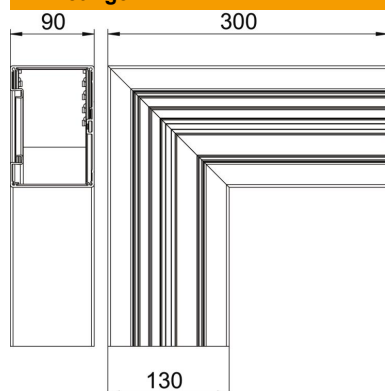

Technische fiche

Platte hoek, symmetrisch, voor installatiekanaal Rapid 80
type GA-S90130
Artikelnummer: 6276920

Platte hoek voor richtingsverandering van de Rapid 80 GA wandgoot .

De zichtbare vlakken van de hulpstukken zijn voorzien van een beschermfolie.
Het deksel moet afzonderlijk worden besteld.

Alu Aluminium

Stamgegevens

Artikelnummer	6276920
Type	GA-SF90130RW
Omschrijving 1	Platte hoek
Omschrijving 2	symmetrisch
Fabrikant	OBO
Dimensie	90x130x300
Kleur	zuiver wit; RAL 9010
Materiaal	aluminium
Kleinste verkoop-eenheid	1
Eenheid van hoeveelheid	Stuk
Gewicht	140,5 kg
Eenheid gewicht	kg/100 paar

Technische fiche

Platte hoek, symmetrisch, voor installatiekanaal Rapid 80
type GA-S90130
Artikelnummer: 6276920

Afmetingen

Lengte	300 mm
Breedte	130 mm
Hoogte	90 mm

Technische gegevens

Aantal deksels	1
Uitvoering	Bodemdeel
Voor kanaalbreedte	130 mm
Voor kanaalhoogte	90 mm
Halogeenvrij	ja
Kabelklem	nee
Kanaalverbinder	nee
Montagetype van deksels	intern
Montagegat in bodem	nee
Dekselbreedte	76,5 mm
Richtingsverandering	verticaal stijgend/dalend
Beschermingsgraad	IP30
Beschermfolie	ja
Beschermingsgraad IK-code	IK10
symmetrisch	ja
Temperatuurbereik max.	60 °C
Temperatuurbereik min.	-25 °C
Hoekbereik min.	90 mm