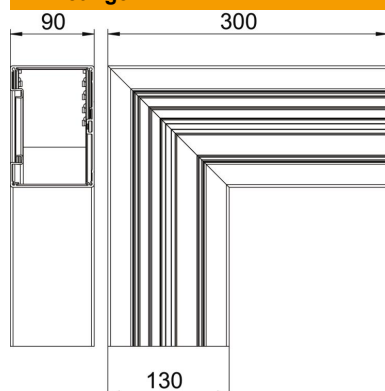

Technische fiche

Platte hoek, symmetrisch, voor installatiekanaal Rapid 80
type GA-S90130
Artikelnummer: 6276923

Platte hoek voor richtingsverandering van de Rapid 80 GA wandgoot .

De zichtbare vlakken van de hulpstukken zijn voorzien van een beschermfolie.
Het deksel moet afzonderlijk worden besteld.

Alu Aluminium

EL geanodiseerd

Stamgegevens

Artikelnummer	6276923
Type	GA-SF90130EL
Omschrijving 1	Platte hoek
Omschrijving 2	symmetrisch
Fabrikant	OBO
Dimensie	90x130x300
Materiaal	aluminium
Oppervlak	geanodiseerd
Oppervlaktenorm	
Kleinste verkoop-eenheid	1
Eenheid van hoeveelheid	Stuk
Gewicht	140,5 kg
Eenheid gewicht	kg/100 paar

Technische fiche

Platte hoek, symmetrisch, voor installatiekanaal Rapid 80
type GA-S90130
Artikelnummer: 6276923

Afmetingen

Lengte	300 mm
Breedte	130 mm
Hoogte	90 mm

Technische gegevens

Aantal deksels	1
Uitvoering	Bodemdeel
Voor kanaalbreedte	130 mm
Voor kanaalhoogte	90 mm
Halogeenvrij	ja
Kabelklem	nee
Kanaalverbinder	nee
Montagetype van deksels	intern
Montagegat in bodem	nee
Dekselbreedte	76,5 mm
Richtingsverandering	verticaal stijgend/dalend
Beschermingsgraad	IP30
Beschermfolie	ja
Beschermingsgraad IK-code	IK10
symmetrisch	ja
Temperatuurbereik max.	60 °C
Temperatuurbereik min.	-25 °C
Hoekbereik min.	90 mm