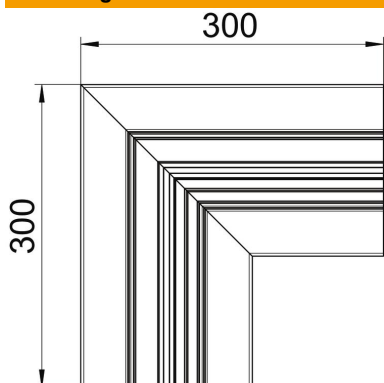

Technische fiche

Platte hoek, symmetrisch, voor installatiekanaal Rapid 80
type GA-S70170
Artikelnummer: 6279121

Platte hoek voor richtingsverandering van de Rapid 80 GA wandgoot .

De zichtbare vlakken van de hulpstukken zijn voorzien van een beschermfolie.
Het deksel moet afzonderlijk worden besteld.

Alu Aluminium

Stamgegevens

Artikelnummer	6279121
Type	GA-SF70170RW
Omschrijving 1	Platte hoek
Omschrijving 2	symmetrisch
Fabrikant	OBO
Dimensie	70x170x300
Kleur	zuiver wit; RAL 9010
Materiaal	aluminium
Kleinste verkoop-eenheid	1
Eenheid van hoeveelheid	Stuk
Gewicht	142,6 kg
Eenheid gewicht	kg/100 paar

Technische fiche

Platte hoek, symmetrisch, voor installatiekanaal Rapid 80
type GA-S70170
Artikelnummer: 6279121

Afmetingen

Lengte	300 mm
Breedte	170 mm
Hoogte	70 mm

Technische gegevens

Aantal deksels	1
Uitvoering	Bodemdeel
Voor kanaalbreedte	170 mm
Voor kanaalhoogte	70 mm
Halogeenvrij	ja
Kabelklem	nee
Kanaalverbinder	nee
Montagetype van deksels	intern
Montagegat in bodem	nee
Dekselbreedte	76,5 mm
Richtingsverandering	verticaal stijgend/dalend
Beschermingsgraad	IP30
Beschermfolie	ja
Beschermingsgraad IK-code	IK10
symmetrisch	ja
Temperatuurbereik max.	60 °C
Temperatuurbereik min.	-25 °C
Hoekbereik min.	90 mm