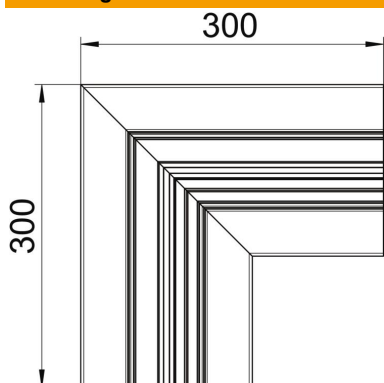

## Stamgegevens

Artikelnummer	6279123
Type	GA-SF70170EL
Omschrijving 1	Platte hoek
Omschrijving 2	symmetrisch
Fabrikant	OBO
Dimensie	70x170x300
Materiaal	aluminium
Oppervlak	geanodiseerd
Oppervlaktenorm	
Kleinste verkoop-eenheid	1
Eenheid van hoeveelheid	Stuk
Gewicht	142,6 kg
Eenheid gewicht	kg/100 paar

# Technische fiche

Platte hoek, symmetrisch, voor installatiekanaal Rapid 80  
type GA-S70170  
Artikelnummer: 6279123

## Afmetingen

Lengte	300 mm
Breedte	170 mm
Hoogte	70 mm