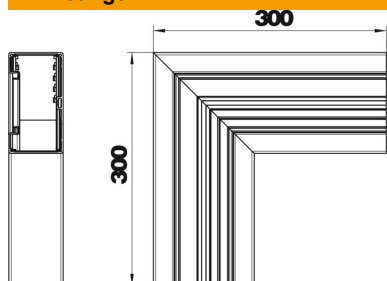

Technische fiche

Platte hoek, symmetrisch, voor installatiekanaal Rapid 80,
type GA-S70130

Artikelnummer: 6279320

Platte hoek voor richtingsverandering van de Rapid 80 GA wandgoot .

De zichtbare vlakken van de hulpstukken zijn voorzien van een beschermfolie.
Het deksel moet afzonderlijk worden besteld.

Alu Aluminium

Stamgegevens

Artikelnummer	6279320
Type	GA-SF70130RW
Omschrijving 1	Platte hoek
Omschrijving 2	symmetrisch
Fabrikant	OBO
Dimensie	70x130x300
Kleur	zuiver wit; RAL 9010
Materiaal	aluminium
Kleinste verkoop-eenheid	1
Eenheid van hoeveelheid	Stuk
Gewicht	132,6 kg
Eenheid gewicht	kg/100 paar

Technische fiche

Platte hoek, symmetrisch, voor installatiekanaal Rapid 80,
type GA-S70130

Artikelnummer: 6279320

Afmetingen

Lengte	300 mm
Breedte	130 mm
Hoogte	70 mm

Technische gegevens

Aantal deksels	1
Uitvoering	Bodemdeel
Voor kanaalbreedte	130 mm
Voor kanaalhoogte	70 mm
Halogeenvrij	ja
Kabelklem	nee
Kanaalverbinder	nee
Montagetype van deksels	intern
Montagegat in bodem	nee
Dekselbreedte	76,5 mm
Richtingsverandering	verticaal stijgend/dalend
Beschermingsgraad	IP30
Beschermfolie	ja
Beschermingsgraad IK-code	IK10
symmetrisch	ja
Temperatuurbereik max.	60 °C
Temperatuurbereik min.	-25 °C
Hoekbereik min.	90 mm