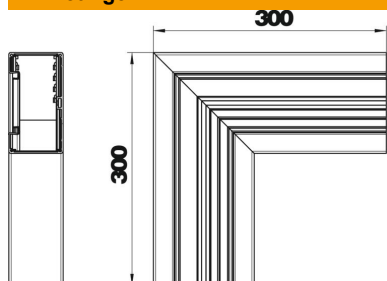

Technische fiche

Platte hoek, symmetrisch, voor installatiekanaal Rapid 80,
type GA-S70130

Artikelnummer: 6279323

Platte hoek voor richtingsverandering van de Rapid 80 GA wandgoot .

De zichtbare vlakken van de hulpstukken zijn voorzien van een beschermfolie.
Het deksel moet afzonderlijk worden besteld.

Alu Aluminium

EL geanodiseerd

Stamgegevens

Artikelnummer	6279323
Type	GA-SF70130EL
Omschrijving 1	Platte hoek
Omschrijving 2	symmetrisch
Fabrikant	OBO
Dimensie	70x130x300
Materiaal	aluminium
Oppervlak	geanodiseerd
Oppervlaktenorm	
Kleinste verkoop-eenheid	1
Eenheid van hoeveelheid	Stuk
Gewicht	132,6 kg
Eenheid gewicht	kg/100 paar

Technische fiche

Platte hoek, symmetrisch, voor installatiekanaal Rapid 80,
type GA-S70130

Artikelnummer: 6279323

Afmetingen

Lengte	300 mm
Breedte	130 mm
Hoogte	70 mm

Technische gegevens

Aantal deksels	1
Uitvoering	Bodemdeel
Voor kanaalbreedte	130 mm
Voor kanaalhoogte	70 mm
Halogeenvrij	ja
Kabelklem	nee
Kanaalverbinder	nee
Montagetype van deksels	intern
Montagegat in bodem	nee
Dekselbreedte	76,5 mm
Richtingsverandering	verticaal stijgend/dalend
Beschermingsgraad	IP30
Beschermfolie	ja
Beschermingsgraad IK-code	IK10
symmetrisch	ja
Temperatuurbereik max.	60 °C
Temperatuurbereik min.	-25 °C
Hoekbereik min.	90 mm