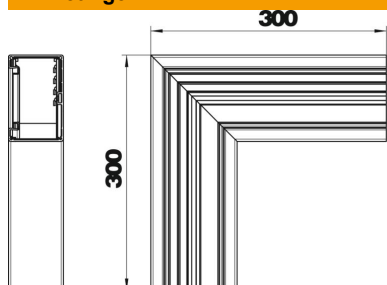

Technische fiche

Platte hoek, symmetrisch, voor installatiekanaal Rapid 80
type GA-S70110
Artikelnummer: 6279220

Platte hoek voor richtingsverandering van de Rapid 80 GA wandgoot .

De zichtbare vlakken van de hulpstukken zijn voorzien van een beschermfolie.
Het deksel moet afzonderlijk worden besteld.

Alu Aluminium

Stamgegevens

Artikelnummer	6279220
Type	GA-SF70110RW
Omschrijving 1	Platte hoek
Omschrijving 2	symmetrisch
Fabrikant	OBO
Dimensie	70x110x300
Kleur	zuiver wit; RAL 9010
Materiaal	aluminium
Kleinste verkoop-eenheid	1
Eenheid van hoeveelheid	Stuk
Gewicht	126,6 kg
Eenheid gewicht	kg/100 paar

Technische fiche

Platte hoek, symmetrisch, voor installatiekanaal Rapid 80
type GA-S70110
Artikelnummer: 6279220

Afmetingen

Lengte	300 mm
Breedte	110 mm
Hoogte	70 mm

Technische gegevens

Aantal deksels	1
Uitvoering	Bodemdeel
Voor kanaalbreedte	110 mm
Voor kanaalhoogte	70 mm
Halogeenvrij	ja
Kabelklem	nee
Kanaalverbinder	nee
Montagetype van deksels	intern
Montagegat in bodem	nee
Dekselbreedte	76,5 mm
Richtingsverandering	verticaal stijgend/dalend
Beschermingsgraad	IP30
Beschermfolie	ja
Beschermingsgraad IK-code	IK10
symmetrisch	ja
Temperatuurbereik max.	60 °C
Temperatuurbereik min.	-25 °C
Hoekbereik min.	90 mm