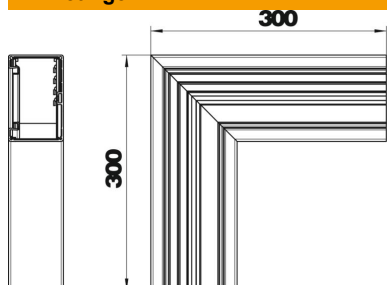

## Stamgegevens

Artikelnummer	6279223
Type	GA-SF70110EL
Omschrijving 1	Platte hoek
Omschrijving 2	symmetrisch
Fabrikant	OBO
Dimensie	70x110x300
Materiaal	aluminium
Oppervlak	geanodiseerd
Oppervlaktenorm	
Kleinste verkoop-eenheid	1
Eenheid van hoeveelheid	Stuk
Gewicht	126,6 kg
Eenheid gewicht	kg/100 paar

# Technische fiche

Platte hoek, symmetrisch, voor installatiekanaal Rapid 80  
type GA-S70110  
Artikelnummer: 6279223

## Afmetingen

Lengte	300 mm
Breedte	110 mm
Hoogte	70 mm

## Technische gegevens

Aantal deksels	1
Uitvoering	Bodemdeel
Voor kanaalbreedte	110 mm
Voor kanaalhoogte	70 mm
Halogeenvrij	ja
Kabelklem	nee
Kanaalverbinder	nee
Montagetype van deksels	intern
Montagegat in bodem	nee
Dekselbreedte	76,5 mm
Richtingsverandering	verticaal stijgend/dalend
Beschermingsgraad	IP30
Beschermfolie	ja
Beschermingsgraad IK-code	IK10
symmetrisch	ja
Temperatuurbereik max.	60 °C
Temperatuurbereik min.	-25 °C
Hoekbereik min.	90 mm