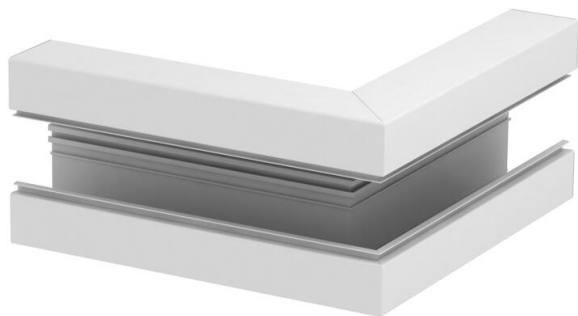

Technische fiche

Buithoek, symmetrisch, voor installatiekanaal Rapid 80
type GA-S90130
Artikelnummer: 6276910

Buithoek voor richtingsverandering van de Rapid 80 GA installatiekanalen aluminium.
De zichtbare vlakken van de hulpstukken zijn voorzien van een beschermfolie.
Het deksel moet afzonderlijk worden besteld.

Alu Aluminium

Stamgegevens

Artikelnummer	6276910
Type	GA-SA90130RW
Omschrijving 1	Buithoek
Omschrijving 2	symmetrisch
Fabrikant	OBO
Dimensie	90x130x300
Kleur	zuiver wit; RAL 9010
Materiaal	aluminium
Kleinste verkoop-eenheid	1
Eenheid van hoeveelheid	Stuk
Gewicht	199,6 kg
Eenheid gewicht	kg/100 paar

Technische fiche

Buitenhoek, symmetrisch, voor installatiekanaal Rapid 80
type GA-S90130
Artikelnummer: 6276910

Afmetingen

Lengte	300 mm
Breedte	130 mm
Hoogte	90 mm

Technische gegevens

Aantal deksels	1
Uitvoering	Bodemdeel
Voor kanaalbreedte	130 mm
Voor kanaalhoogte	90 mm
Halogeenvrij	ja
Kabelklem	nee
Kanaalverbinder	nee
Montagetype van deksels	intern
Montagegat in bodem	nee
Dekselbreedte	76,5 mm
Beschermingsgraad	IP30
Beschermfolie	ja
Beschermingsgraad IK-code	IK10
symmetrisch	ja
Temperatuurbereik max.	60 °C
Temperatuurbereik min.	-25 °C
Hoekbereik min.	90 mm