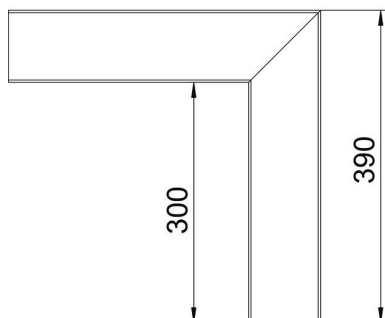

Alu Aluminium

Stamgegevens

Artikelnummer	6276910
Type	GA-SA90130RW
Omschrijving 1	Buithoek
Omschrijving 2	symmetrisch
Fabrikant	OBO
Dimensie	90x130x300
Kleur	zuiver wit; RAL 9010
Materiaal	aluminium
Kleinste verkoop-eenheid	1
Eenheid van hoeveelheid	Stuk
Gewicht	199,6 kg
Eenheid gewicht	kg/100 paar

Technische fiche

Buitenhoek, symmetrisch, voor installatiekanaal Rapid 80
type GA-S90130
Artikelnummer: 6276910

Afmetingen

Lengte	300 mm
Breedte	130 mm
Hoogte	90 mm

Technische gegevens

Aantal deksels	1
Uitvoering	Bodemdeel
Voor kanaalbreedte	130 mm
Voor kanaalhoogte	90 mm
Halogeenvrij	ja
Kabelklem	nee
Kanaalverbinder	nee
Montagetype van deksels	intern
Montagegat in bodem	nee
Dekselbreedte	76,5 mm
Beschermingsgraad	IP30
Beschermfolie	ja
Beschermingsgraad IK-code	IK10
symmetrisch	ja
Temperatuurbereik max.	60 °C
Temperatuurbereik min.	-25 °C
Hoekbereik min.	90 mm