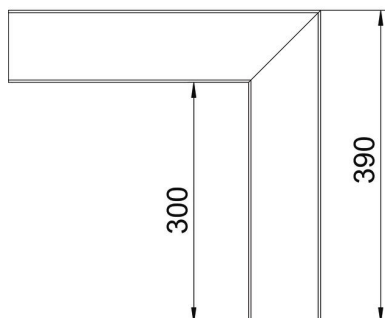

## Stamgegevens

Artikelnummer	6276913
Type	GA-SA90130EL
Omschrijving 1	Buitenhoek
Omschrijving 2	symmetrisch
Fabrikant	OBO
Dimensie	90x130x300
Materiaal	aluminium
Oppervlak	geanodiseerd
Oppervlaktenorm	
Kleinste verkoop-eenheid	1
Eenheid van hoeveelheid	Stuk
Gewicht	199,6 kg
Eenheid gewicht	kg/100 paar

# Technische fiche

Buitenhoek, symmetrisch, voor installatiekanaal Rapid 80  
type GA-S90130  
Artikelnummer: 6276913

## Afmetingen

Lengte	300 mm
Breedte	130 mm
Hoogte	90 mm

## Technische gegevens

Aantal deksels	1
Uitvoering	Bodemdeel
Voor kanaalbreedte	130 mm
Voor kanaalhoogte	90 mm
Halogeenvrij	ja
Kabelklem	nee
Kanaalverbinder	nee
Montagetype van deksels	intern
Montagegat in bodem	nee
Dekselbreedte	76,5 mm
Beschermingsgraad	IP30
Beschermfolie	ja
Beschermingsgraad IK-code	IK10
symmetrisch	ja
Temperatuurbereik max.	60 °C
Temperatuurbereik min.	-25 °C
Hoekbereik min.	90 mm