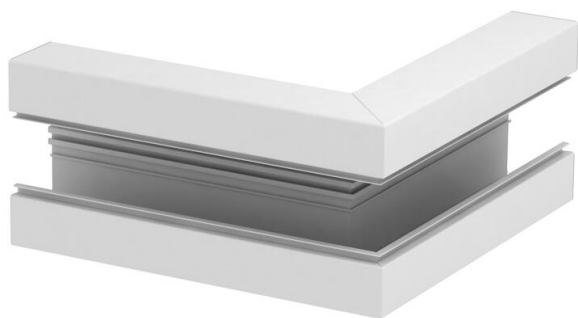

Technische fiche

Buithoek, symmetrisch, voor installatiekanaal Rapid 80
type GA-S70170
Artikelnummer: 6279110

Buithoek voor richtingsverandering van de Rapid 80 GA installatiekanalen aluminium.
De zichtbare vlakken van de hulpstukken zijn voorzien van een beschermfolie.
Het deksel moet afzonderlijk worden besteld.

Alu Aluminium

Stamgegevens

Artikelnummer	6279110
Type	GA-SA70170RW
Omschrijving 1	Buithoek
Omschrijving 2	symmetrisch
Fabrikant	OBO
Dimensie	70x170x300
Kleur	zuiver wit; RAL 9010
Materiaal	aluminium
Kleinste verkoop-eenheid	1
Eenheid van hoeveelheid	Stuk
Gewicht	202,2 kg
Eenheid gewicht	kg/100 paar

Technische fiche

Buitenhoek, symmetrisch, voor installatiekanaal Rapid 80
type GA-S70170

Artikelnummer: 6279110

Afmetingen

Lengte	300 mm
Breedte	170 mm
Hoogte	70 mm

Technische gegevens

Aantal deksels	1
Uitvoering	Bodemdeel
Voor kanaalbreedte	170 mm
Voor kanaalhoogte	70 mm
Halogeenvrij	ja
Kabelklem	nee
Kanaalverbinder	nee
Montagetype van deksels	intern
Montagegat in bodem	nee
Dekselbreedte	76,5 mm
Beschermingsgraad	IP30
Beschermfolie	ja
Beschermingsgraad IK-code	IK10
symmetrisch	ja
Temperatuurbereik max.	60 °C
Temperatuurbereik min.	-25 °C
Hoekbereik min.	90 mm