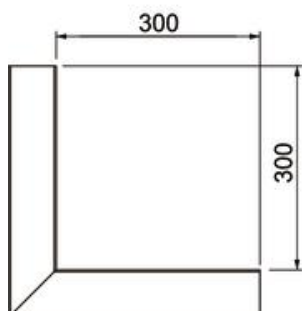

Alu Aluminium

Stamgegevens

Artikelnummer	6279110
Type	GA-SA70170RW
Omschrijving 1	Buithoek
Omschrijving 2	symmetrisch
Fabrikant	OBO
Dimensie	70x170x300
Kleur	zuiver wit; RAL 9010
Materiaal	aluminium
Kleinste verkoop-eenheid	1
Eenheid van hoeveelheid	Stuk
Gewicht	202,2 kg
Eenheid gewicht	kg/100 paar

Technische fiche

Buitenhoek, symmetrisch, voor installatiekanaal Rapid 80
type GA-S70170

Artikelnummer: 6279110

Afmetingen

Lengte	300 mm
Breedte	170 mm
Hoogte	70 mm

Technische gegevens

Aantal deksels	1
Uitvoering	Bodemdeel
Voor kanaalbreedte	170 mm
Voor kanaalhoogte	70 mm
Halogeenvrij	ja
Kabelklem	nee
Kanaalverbinder	nee
Montagetype van deksels	intern
Montagegat in bodem	nee
Dekselbreedte	76,5 mm
Beschermingsgraad	IP30
Beschermfolie	ja
Beschermingsgraad IK-code	IK10
symmetrisch	ja
Temperatuurbereik max.	60 °C
Temperatuurbereik min.	-25 °C
Hoekbereik min.	90 mm