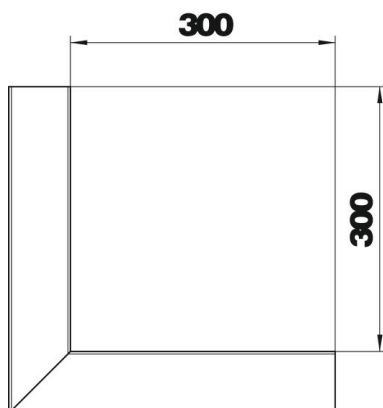

Alu Aluminium

Stamgegevens

Artikelnummer	6279310
Type	GA-SA70130RW
Omschrijving 1	Buithoek
Omschrijving 2	symmetrisch
Fabrikant	OBO
Dimensie	70x130x300
Kleur	zuiver wit; RAL 9010
Materiaal	aluminium
Kleinste verkoop-eenheid	1
Eenheid van hoeveelheid	Stuk
Gewicht	173,6 kg
Eenheid gewicht	kg/100 paar

Technische fiche

Buitenhoek, symmetrisch, voor installatiekanaal Rapid 80
type GA-S70130
Artikelnummer: 6279310

Afmetingen

Lengte	300 mm
Breedte	130 mm
Hoogte	70 mm

Technische gegevens

Aantal deksels	1
Uitvoering	Bodemdeel
Voor kanaalbreedte	130 mm
Voor kanaalhoogte	70 mm
Halogeenvrij	ja
Kabelklem	nee
Kanaalverbinder	nee
Montagetype van deksels	intern
Montagegat in bodem	nee
Dekselbreedte	76,5 mm
Beschermingsgraad	IP30
Beschermfolie	ja
Beschermingsgraad IK-code	IK10
symmetrisch	ja
Temperatuurbereik max.	60 °C
Temperatuurbereik min.	-25 °C
Hoekbereik min.	90 mm