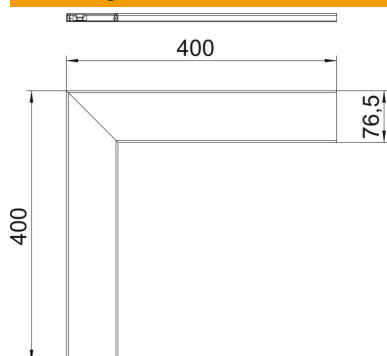

Technisch specificatieblad

Deksel voor platte hoek, aluminium

Artikelnummer: 6279736

Platte hoekdeksel voor montage op de Rapid 80 GA platte hoek.

Alu Aluminium

EL geanodiseerd

Stamgegevens

Artikelnummer	6279736
Type	GA-OTFEL
Omschrijving 1	Deksel
Omschrijving 2	voor platte hoek
Fabrikant	OBO
Dimensie	12x76,5x400
Materiaal	aluminium
Oppervlak	geanodiseerd
Oppervlaktenorm	
Kleinste verkoop-eenheid	1
Eenheid van hoeveelheid	Stuk
Gewicht	28,6 kg
Eenheid gewicht	kg/100 st.

Technisch specificatieblad

Deksel voor platte hoek, aluminium

Artikelnummer: 6279736

Afmetingen

Lengte	400 mm
Breedte	76,5 mm
Hoogte	12 mm

Technische gegevens

Uitvoering	glad
Halogeenvrij	ja
Montagetype van deksels	intern
Beschermingsgraad	IP 30
Beschermfolie	ja
Beschermingsgraad IK-code	IK10
Temperatuurbereik max.	60 °C
Temperatuurbereik min.	-25 °C