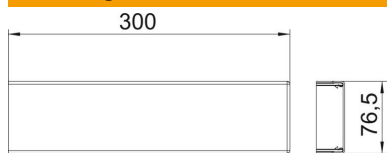

Technisch specificatieblad

Deksel voor buitenhoek aluminium

Artikelnummer: 6279725

Buitenhoekdeksel voor montage op het Rapid 80 GA buitenhoek hulpstuk.

Alu Aluminium

Stamgegevens

Artikelnummer	6279725
Type	GA-OTARW
Omschrijving 1	Deksel
Omschrijving 2	voor buitenhoek
Fabrikant	OBO
Dimensie	12x76,5x300
Kleur	zuiver wit; RAL 9010
Materiaal	aluminium
Kleinste verkoop-eenheid	1
Eenheid van hoeveelheid	Stuk
Gewicht	12,9 kg
Eenheid gewicht	kg/100 st.

Technisch specificatieblad

Deksel voor buitenhoek aluminium

Artikelnummer: 6279725

Afmetingen

Lengte	300 mm
Breedte	76,5 mm
Hoogte	12 mm

Technische gegevens

Toepassing	Buitenhoek
Halogeenvrij	ja
Montagetype van deksels	intern
Beschermingsgraad	IP 30
Beschermfolie	ja
Beschermingsgraad IK-code	IK10
Temperatuurbereik max.	60 °C
Temperatuurbereik min.	-25 °C