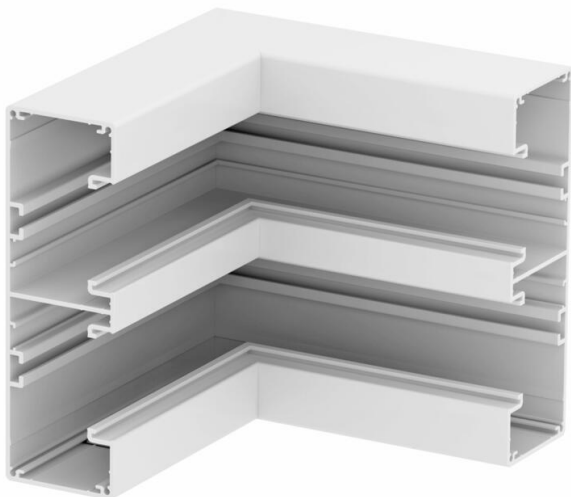

# Technische fiche

Binnenhoek, voor installatiekanaal Rapid 45-2 type GA-53165

Artikelnummer: 6112620

Binnenhoek 90° van aluminium voor richtingsverandering van wandgoot Rapid 45-2 GA....

#### Notitie:

Bij geanodiseerde installatiekanalen en vormdelen van aluminium kunnen geringe kleurverschillen die aan materiaal- en procesgerelateerde toelaatbare strooiing kunnen worden toegeschreven niet worden vermeden (conform DIN 17611). Inbouwapparatuur van 45 mm kan direct worden vastgeklit. Bij gebruik van hulpstukken van PC/ABS zijn er kleurverschillen mogelijk vanwege de verschillende materialen.

## Stamgegevens

Artikelnummer	6112620
Type	GA-IS53165RW
Omschrijving 1	Binnenhoek
Omschrijving 2	vast Alu
Fabrikant	OBO
Dimensie	53x165x175
Kleur	zuiver wit; RAL 9010
Materiaal	aluminium
Kleinste verkoop-eenheid	1
Eenheid van hoeveelheid	Stuk
Gewicht	100,1 kg
Eenheid gewicht	kg/100 paar

## Afmetingen

Lengte	175 mm
Breedte	165 mm
Hoogte	53 mm