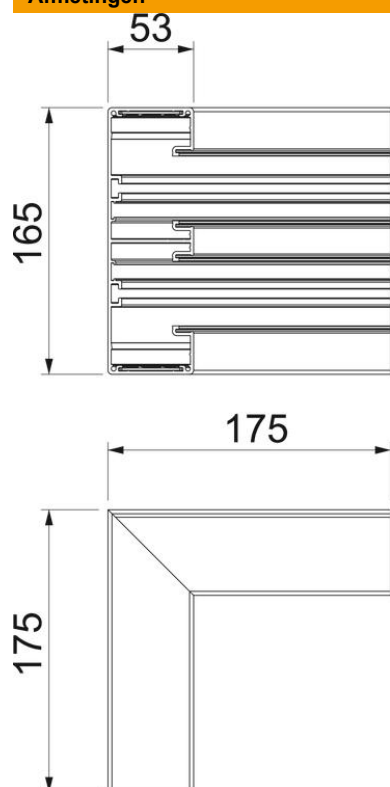

## Stamgegevens

Artikelnummer	6112620
Type	GA-IS53165RW
Omschrijving 1	Binnenhoek
Omschrijving 2	vast Alu
Fabrikant	OBO
Dimensie	53x165x175
Kleur	zuiver wit; RAL 9010
Materiaal	aluminium
Kleinste verkoop-eenheid	1
Eenheid van hoeveelheid	Stuk
Gewicht	100,1 kg
Eenheid gewicht	kg/100 paar

## Afmetingen

Lengte	175 mm
Breedte	165 mm
Hoogte	53 mm

## Technische gegevens

Aantal deksels	2
Uitvoering	Bodemdeel
Vorm	symmetrisch
Halogeenvrij	ja
Kabelklem	nee
Kanaalverbinder	nee
Montagetype van deksels	intern
Montagegat in bodem	nee
Dekselbreedte	45 mm
Breedte bovenstuk 2	45 mm
Beschermingsgraad	IP30
Beschermfolie	ja
Beschermingsgraad IK-code	IK10
Temperatuurbereik max.	60 °C
Temperatuurbereik min.	-15 °C
Hoekbereik min.	90 mm