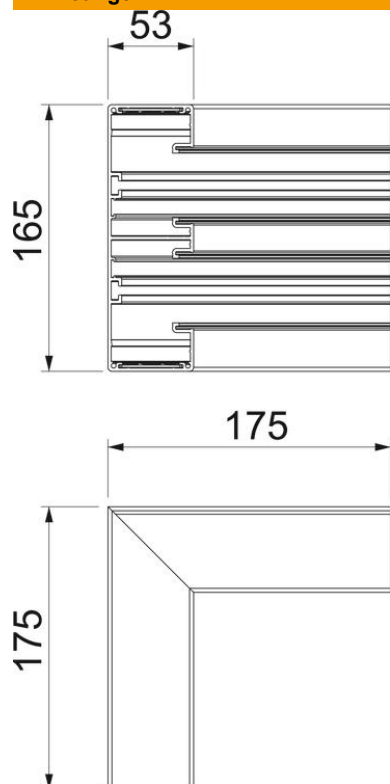

## Stamgegevens

Artikelnummer	6112623
Type	GA-IS53165EL
Omschrijving 1	Binnenhoek
Omschrijving 2	vast Alu
Fabrikant	OBO
Dimensie	53x165x175
Materiaal	aluminium
Oppervlak	geanodiseerd
Oppervlaktenorm	
Kleinste verkoop-eenheid	1
Eenheid van hoeveelheid	Stuk
Gewicht	100,1 kg
Eenheid gewicht	kg/100 paar

# Technische fiche

Binnenhoek, voor installatiekanaal Rapid 45-2 type GA-53165

Artikelnummer: 6112623

## Afmetingen

Lengte	175 mm
Breedte	165 mm
Hoogte	53 mm

## Technische gegevens

Aantal deksels	2
Uitvoering	Bodemdeel
Vorm	symmetrisch
Halogeenvrij	ja
Kabelklem	nee
Kanaalverbinder	nee
Montagetype van deksels	intern
Montagegat in bodem	nee
Dekselbreedte	45 mm
Breedte bovenstuk 2	45 mm
Beschermingsgraad	IP30
Beschermfolie	ja
Beschermingsgraad IK-code	IK10
Temperatuurbereik max.	60 °C
Temperatuurbereik min.	-15 °C
Hoekbereik min.	90 mm