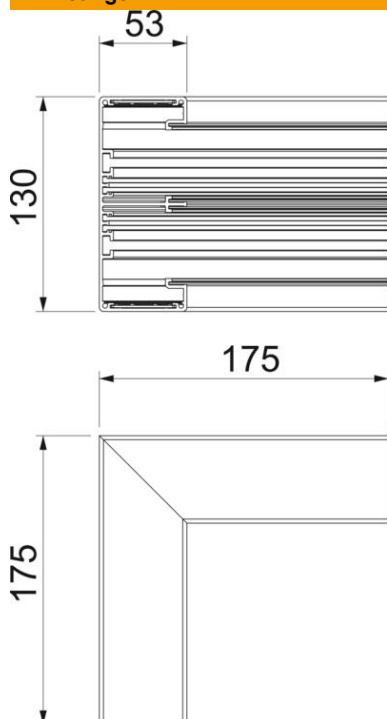

Technische fiche

Binnenhoek, voor installatiekanaal Rapid 45-2 type GA-53130

Artikelnummer: 6112520

Binnenhoek 90° van aluminium voor richtingsverandering van wandgoot Rapid 45-2 GA....

Notitie:

Bij geanodiseerde installatiekanalen en vormdelen van aluminium kunnen geringe kleurverschillen die aan materiaal- en procesgerelateerde toelaatbare strooiing kunnen worden toegeschreven niet worden vermeden (conform DIN 17611). Inbouwapparatuur van 45 mm kan direct worden vastgeklit. Bij gebruik van hulpstukken van PC/ABS zijn er kleurverschillen mogelijk vanwege de verschillende materialen.

Alu Aluminium

Stamgegevens

| | |
|--------------------------|----------------------|
| Artikelnummer | 6112520 |
| Type | GA-IS53130RW |
| Omschrijving 1 | Binnenhoek |
| Omschrijving 2 | vast Alu |
| Fabrikant | OBO |
| Dimensie | 53x130x175 |
| Kleur | zuiver wit; RAL 9010 |
| Materiaal | aluminium |
| Kleinste verkoop-eenheid | 1 |
| Eenheid van hoeveelheid | Stuk |
| Gewicht | 89,2 kg |
| Eenheid gewicht | kg/100 paar |

Technische fiche

Binnenhoek, voor installatiekanaal Rapid 45-2 type GA-53130

Artikelnummer: 6112520

Afmetingen

| | |
|---------|--------|
| Lengte | 175 mm |
| Breedte | 130 mm |
| Hoogte | 53 mm |

Technische gegevens

| | |
|---------------------------|-------------|
| Aantal deksels | 2 |
| Uitvoering | Bodemdeel |
| Vorm | symmetrisch |
| Halogeenvrij | ja |
| Kabelklem | nee |
| Kanaalverbinder | nee |
| Montagetype van deksels | intern |
| Montagegat in bodem | nee |
| Dekselbreedte | 45 mm |
| Breedte bovenstuk 2 | 45 mm |
| Beschermingsgraad | IP30 |
| Beschermfolie | ja |
| Beschermingsgraad IK-code | IK10 |
| Temperatuurbereik max. | 60 °C |
| Temperatuurbereik min. | -15 °C |
| Hoekbereik min. | 90 mm |