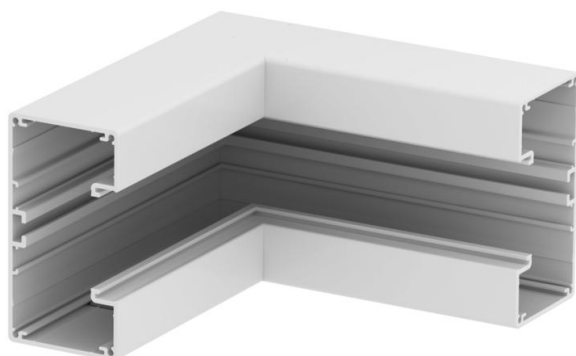

Technische fiche

Binnenhoek, voor wandgoot Rapid 45-2, type GA-53100

Artikelnummer: 6112430

Binnenhoek 90° van aluminium voor richtingsverandering van wandgoot Rapid 45-2 GA....

Notitie:

Bij geanodiseerde installatiekanalen en vormdelen van aluminium kunnen geringe kleurverschillen die aan materiaal- en procesgerelateerde toelaatbare strooiing kunnen worden toegeschreven niet worden vermeden (conform DIN 17611). Inbouwapparatuur van 45 mm kan direct worden vastgeklit. Bij gebruik van hulpstukken van PC/ABS zijn er kleurverschillen mogelijk vanwege de verschillende materialen.

Alu Aluminium

Stamgegevens

Artikelnummer	6112430
Type	GA-IS53100RW
Omschrijving 1	Binnenhoek
Omschrijving 2	vast Alu
Fabrikant	OBO
Dimensie	53x100x175
Kleur	zuiver wit; RAL 9010
Materiaal	aluminium
Kleinste verkoop-eenheid	1
Eenheid van hoeveelheid	Stuk
Gewicht	69,2 kg
Eenheid gewicht	kg/100 paar

Technische fiche

Binnenhoek, voor wandgoot Rapid 45-2, type GA-53100

Artikelnummer: 6112430

Afmetingen

Lengte	175 mm
Breedte	100 mm
Hoogte	53 mm

Technische gegevens

Aantal deksels	1
Uitvoering	Bodemdeel
Vorm	symmetrisch
Halogeenvrij	ja
Kabelklem	nee
Kanaalverbinder	nee
Montagetype van deksels	intern
Montagegat in bodem	nee
Dekselbreedte	45 mm
Beschermingsgraad	IP30
Beschermfolie	ja
Beschermingsgraad IK-code	IK10
Temperatuurbereik max.	60 °C
Temperatuurbereik min.	-15 °C
Hoekbereik min.	90 mm