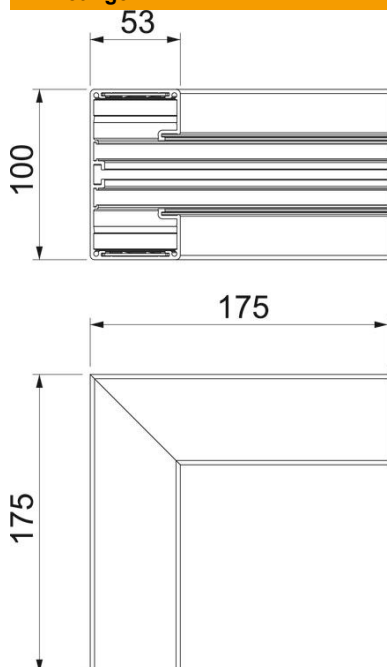

Technische fiche

Binnenhoek, voor wandgoot Rapid 45-2, type GA-53100

Artikelnummer: 6112430

Binnenhoek 90° van aluminium voor richtingsverandering van wandgoot Rapid 45-2 GA....

Notitie:

Bij geanodiseerde installatiekanalen en vormdelen van aluminium kunnen geringe kleurverschillen die aan materiaal- en procesgerelateerde toelaatbare strooiing kunnen worden toegeschreven niet worden vermeden (conform DIN 17611). Inbouwapparatuur van 45 mm kan direct worden vastgeklit. Bij gebruik van hulpstukken van PC/ABS zijn er kleurverschillen mogelijk vanwege de verschillende materialen.

Alu Aluminium

Stamgegevens

Artikelnummer	6112430
Type	GA-IS53100RW
Omschrijving 1	Binnenhoek
Omschrijving 2	vast Alu
Fabrikant	OBO
Dimensie	53x100x175
Kleur	zuiver wit; RAL 9010
Materiaal	aluminium
Kleinste verkoop-eenheid	1
Eenheid van hoeveelheid	Stuk
Gewicht	69,2 kg
Eenheid gewicht	kg/100 paar

Technische fiche

Binnenhoek, voor wandgoot Rapid 45-2, type GA-53100

Artikelnummer: 6112430

Afmetingen

Lengte	175 mm
Breedte	100 mm
Hoogte	53 mm

Technische gegevens

Aantal deksels	1
Uitvoering	Bodemdeel
Vorm	symmetrisch
Halogeenvrij	ja
Kabelklem	nee
Kanaalverbinder	nee
Montagetype van deksels	intern
Montagegat in bodem	nee
Dekselbreedte	45 mm
Beschermingsgraad	IP30
Beschermfolie	ja
Beschermingsgraad IK-code	IK10
Temperatuurbereik max.	60 °C
Temperatuurbereik min.	-15 °C
Hoekbereik min.	90 mm