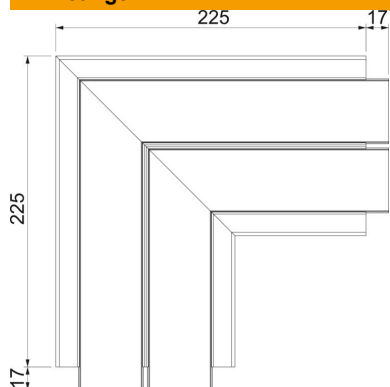

## Stamgegevens

Artikelnummer	6112530
Type	GA-FS53130RW
Omschrijving 1	Platte hoek
Omschrijving 2	vast Alu
Fabrikant	OBO
Dimensie	53x130x225
Kleur	zuiver wit; RAL 9010
Materiaal	aluminium
Kleinste verkoop-eenheid	1
Eenheid van hoeveelheid	Stuk
Gewicht	119,9 kg
Eenheid gewicht	kg/100 paar

# Technische fiche

Platte hoek, voor installatiekanaal Rapid 45-2 type GA-53130

Artikelnummer: 6112530

## Afmetingen

Lengte	225 mm
Breedte	130 mm
Hoogte	53 mm

## Technische gegevens

Aantal deksels	2
Uitvoering	Kanaal en deksel
Voor kanaalbreedte	130 mm
Voor kanaalhoogte	53 mm
Halogeenvrij	ja
Kabelklem	nee
Kanaalverbinder	nee
Montagetype van deksels	intern
Montagegat in bodem	nee
Dekselbreedte	45 mm
Breedte bovenstuk 2	45 mm
Richtingsverandering	verticaal stijgend/dalend
Beschermingsgraad	IP30
Beschermfolie	ja
Beschermingsgraad IK-code	IK10
symmetrisch	ja
Temperatuurbereik max.	60 °C
Temperatuurbereik min.	-15 °C
Hoekbereik min.	90 mm