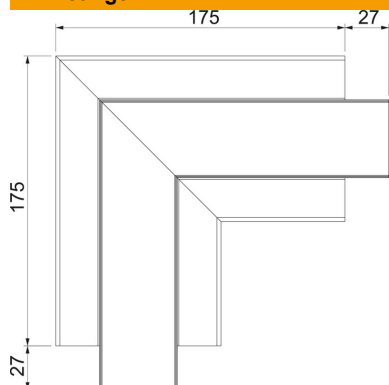

Technische fiche

Platte hoek dalend, voor wandgoot Rapid 45-2 type GA-53100

Artikelnummer: 6112440

Platte hoek 90° van aluminium voor richtingsverandering van wandgoot Rapid 45-2 GA....

Notitie:

Bij geanodiseerde installatiekanalen en vormdelen van aluminium kunnen geringe kleurverschillen die aan materiaal- en procesgerelateerde toelaatbare strooiing kunnen worden toegeschreven niet worden vermeden (conform DIN 17611). Inbouwapparatuur van 45 mm kan direct worden vastgeklit. Bij gebruik van hulpstukken van PC/ABS zijn er kleurverschillen mogelijk vanwege de verschillende materialen.

Alu Aluminium

Stamgegevens

Artikelnummer	6112440
Type	GA-FS53100RW
Omschrijving 1	Platte hoek
Omschrijving 2	vast Alu
Fabrikant	OBO
Dimensie	53x100x175
Kleur	zuiver wit; RAL 9010
Materiaal	aluminium
Kleinste verkoop-eenheid	1
Eenheid van hoeveelheid	Stuk
Gewicht	69,2 kg
Eenheid gewicht	kg/100 paar

Technische fiche

Platte hoek dalend, voor wandgoot Rapid 45-2 type GA-53100

Artikelnummer: 6112440

Afmetingen

Lengte	175 mm
Breedte	100 mm
Hoogte	53 mm

Technische gegevens

Aantal deksels	1
Uitvoering	Kanaal en deksel
Voor kanaalbreedte	100 mm
Voor kanaalhoogte	53 mm
Halogeenvrij	ja
Kabelklem	nee
Kanaalverbinder	nee
Montagetype van deksels	intern
Montagegat in bodem	nee
Dekselbreedte	45 mm
Richtingsverandering	verticaal stijgend/dalend
Beschermingsgraad	IP30
Beschermfolie	ja
Beschermingsgraad IK-code	IK10
symmetrisch	ja
Temperatuurbereik max.	60 °C
Temperatuurbereik min.	-15 °C
Hoekbereik min.	90 mm