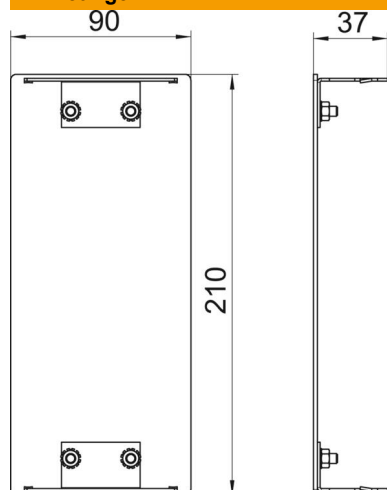

Technische fiche

Eindstuk, voor installatiekanaal Rapid 80 type GA-90210

Artikelnummer: 6279673

Eindstuk voor het afsluiten van Rapid 80 GA wandgoten.

Alu Aluminium

EL geanodiseerd

Stamgegevens

Artikelnummer	6279673
Type	GA-E90210EL
Omschrijving 1	Eindstuk
Fabrikant	OBO
Dimensie	90x210x37
Materiaal	aluminium
Oppervlak	geanodiseerd
Oppervlakenorm	
Kleinste verkoop-eenheid	1
Eenheid van hoeveelheid	Stuk
Gewicht	18,8 kg
Eenheid gewicht	kg/100 paar

Technische fiche

Eindstuk, voor installatiekanaal Rapid 80 type GA-90210

Artikelnummer: 6279673

Afmetingen

Lengte	37 mm
Breedte	210 mm
Hoogte	90 mm

Technische gegevens

Uitvoering	symmetrisch
Type bevestiging	Klikbaar
Voor kanaalbreedte	210 mm
Voor kanaalhoogte	90 mm
Geschikt voor	Links/rechts
Halogeenvrij	ja
Snedes-overlapping	nee
Beschermingsgraad	IP30
Beschermfolie	ja
Beschermingsgraad IK-code	IK10
Temperatuurbereik max.	60 °C
Temperatuurbereik min.	-25 °C