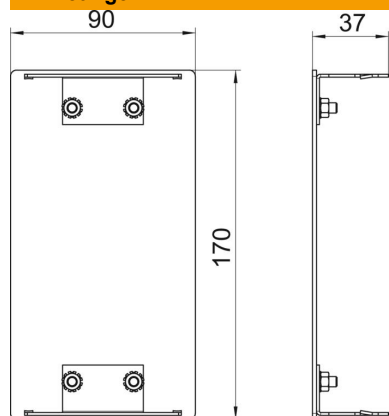

Technische fiche

Eindstuk, voor installatiekanaal Rapid 80, type GA-A90170

Artikelnummer: 6279570

Eindstuk voor het afsluiten van Rapid 80 GA wandgoten.

Alu Aluminium

Stamgegevens

Artikelnummer	6279570
Type	GA-E90170RW
Omschrijving 1	Eindstuk
Fabrikant	OBO
Dimensie	90x170x37
Kleur	zuiver wit; RAL 9010
Materiaal	aluminium
Kleinste verkoop-eenheid	1
Eenheid van hoeveelheid	Stuk
Gewicht	16,9 kg
Eenheid gewicht	kg/100 paar

Technische fiche

Eindstuk, voor installatiekanaal Rapid 80, type GA-A90170

Artikelnummer: 6279570

Afmetingen

Lengte	37 mm
Breedte	170 mm
Hoogte	90 mm

Technische gegevens

Uitvoering	symmetrisch
Type bevestiging	Klikbaar
Voor kanaalbreedte	170 mm
Voor kanaalhoogte	90 mm
Geschikt voor	Links/rechts
Halogeenvrij	ja
Snede-overlapping	nee
Beschermingsgraad	IP30
Beschermfolie	ja
Beschermingsgraad IK-code	IK10
Temperatuurbereik max.	60 °C
Temperatuurbereik min.	-25 °C