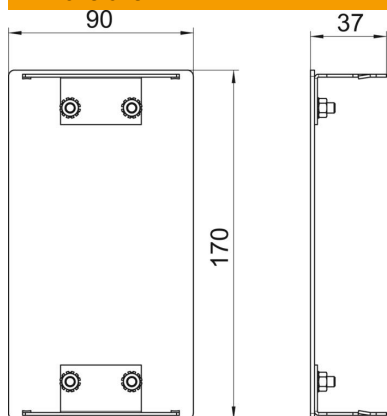

Référence	6279570
Type	GA-E90170RW
Désignation 1	Embout
Fabricant	OBO
Dimension	90x170x37
Couleur	blanc pur; RAL 9010
Matériau	Aluminium
Unité d'emballage minimale	1
Unité de quantité	pc
Poids	16,9 kg
Unité de poids	kg/100 pc

Fiche technique

Embout, pour goulotte d'appareillage Rapid 80, type GA-A90170

Référence: 6279570

Dimensions

Longueur	37 mm
Largeur	170 mm
Hauteur	90 mm

Caractéristiques techniques

Modèle	symétrique
Type de fixation	encliquetable
pour largeur de goulotte	170 mm
pour hauteur de goulotte	90 mm
Convient pour	gauche/droite
Sans halogène	oui
Cache pour découpe	non
Indice de protection	IP30
Film de protection	oui
Indice de protection code IK	IK10
Plage de températures d'utilisation max.	60 °C
Plage de températures d'utilisation min.	-25 °C