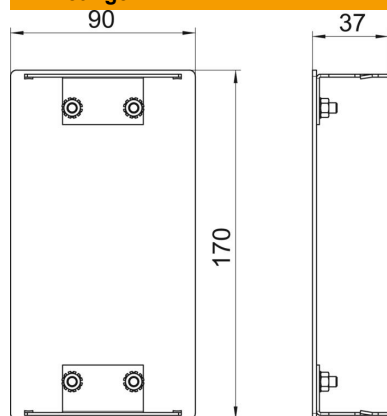

Technische fiche

Eindstuk, voor installatiekanaal Rapid 80, type GA-A90170

Artikelnummer: 6279573

Eindstuk voor het afsluiten van Rapid 80 GA wandgoten.

Alu Aluminium

EL geanodiseerd

Stamgegevens

Artikelnummer	6279573
Type	GA-E90170EL
Omschrijving 1	Eindstuk
Fabrikant	OBO
Dimensie	90x170x37
Materiaal	aluminium
Oppervlak	geanodiseerd
Oppervlaktenorm	
Kleinste verkoop-eenheid	1
Eenheid van hoeveelheid	Stuk
Gewicht	16 kg
Eenheid gewicht	kg/100 paar

Technische fiche

Eindstuk, voor installatiekanaal Rapid 80, type GA-A90170

Artikelnummer: 6279573

Afmetingen

Lengte	37 mm
Breedte	170 mm
Hoogte	90 mm

Technische gegevens

Uitvoering	symmetrisch
Type bevestiging	Klikbaar
Voor kanaalbreedte	170 mm
Voor kanaalhoogte	90 mm
Geschikt voor	Links/rechts
Halogeenvrij	ja
Snede-overlapping	nee
Beschermingsgraad	IP30
Beschermfolie	ja
Beschermingsgraad IK-code	IK10
Temperatuurbereik max.	60 °C
Temperatuurbereik min.	-25 °C