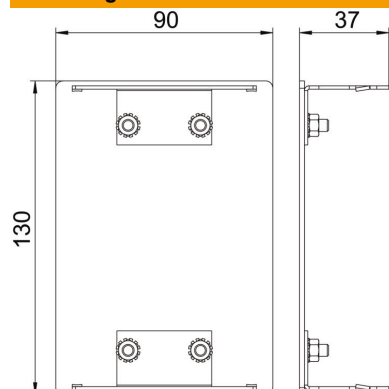

Technische fiche

Eindstuk, voor installatiekanaal Rapid 80 type GA-90130

Artikelnummer: 6276970

Eindstuk voor het afsluiten van Rapid 80 GA wandgoten.

Alu Aluminium

Stamgegevens

Artikelnummer	6276970
Type	GA-E90130RW
Omschrijving 1	Eindstuk
Fabrikant	OBO
Dimensie	90x130x37
Kleur	zuiver wit; RAL 9010
Materiaal	aluminium
Kleinste verkoop-eenheid	1
Eenheid van hoeveelheid	Stuk
Gewicht	14,5 kg
Eenheid gewicht	kg/100 paar

Technische fiche

Eindstuk, voor installatiekanaal Rapid 80 type GA-90130

Artikelnummer: 6276970

Afmetingen

Lengte	37 mm
Breedte	130 mm
Hoogte	90 mm

Technische gegevens

Uitvoering	symmetrisch
Type bevestiging	Klikbaar
Voor kanaalbreedte	130 mm
Voor kanaalhoogte	90 mm
Geschikt voor	Links/rechts
Halogeenvrij	ja
Snede-overlapping	nee
Beschermingsgraad	IP30
Beschermfolie	ja
Beschermingsgraad IK-code	IK10
Temperatuurbereik max.	60 °C
Temperatuurbereik min.	-25 °C