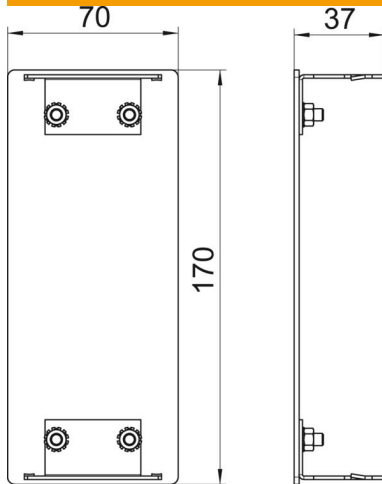

Données de base

Référence	6279473
Type	GA-E70170EL
Désignation 1	Embout
Fabricant	OBO
Dimension	70x170x37
Matériau	Aluminium
Surface	anodisé
Norme de surface	
Unité d'emballage minimale	1
Unité de quantité	pc
Poids	13 kg
Unité de poids	kg/100 pc

Fiche technique

Embout, pour goulotte d'appareillage Rapid 80, type GA-70170

Référence: 6279473

Dimensions

Longueur	37 mm
Largeur	170 mm
Hauteur	70 mm

Caractéristiques techniques

Modèle	symétrique
Type de fixation	encliquetable
pour largeur de goulotte	170 mm
pour hauteur de goulotte	70 mm
Convient pour	gauche/droite
Sans halogène	oui
Cache pour découpe	non
Indice de protection	IP30
Film de protection	oui
Indice de protection code IK	IK10
Plage de températures d'utilisation max.	60 °C
Plage de températures d'utilisation min.	-25 °C