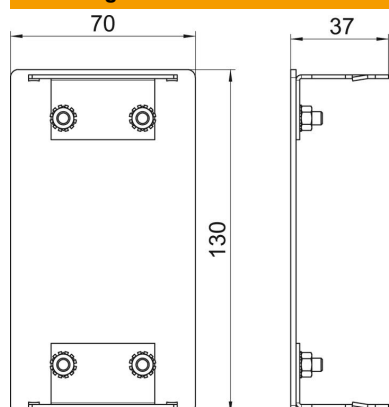

Technische fiche

Eindstuk, voor installatiekanaal Rapid 80, type GA-70130

Artikelnummer: 6279370

Eindstuk voor het afsluiten van Rapid 80 GA wandgoten.

Alu Aluminium

Stamgegevens

Artikelnummer	6279370
Type	GA-E70130RW
Omschrijving 1	Eindstuk
Fabrikant	OBO
Dimensie	70x130x37
Kleur	zuiver wit; RAL 9010
Materiaal	aluminium
Kleinste verkoop-eenheid	1
Eenheid van hoeveelheid	Stuk
Gewicht	11,9 kg
Eenheid gewicht	kg/100 paar

Technische fiche

Eindstuk, voor installatiekanaal Rapid 80, type GA-70130

Artikelnummer: 6279370

Afmetingen

Lengte	37 mm
Breedte	130 mm
Hoogte	70 mm

Technische gegevens

Uitvoering	symmetrisch
Type bevestiging	Klikbaar
Voor kanaalbreedte	130 mm
Voor kanaalhoogte	70 mm
Geschikt voor	Links/rechts
Halogeenvrij	ja
Snede-overlapping	nee
Beschermingsgraad	IP30
Beschermfolie	ja
Beschermingsgraad IK-code	IK10
Temperatuurbereik max.	60 °C
Temperatuurbereik min.	-25 °C