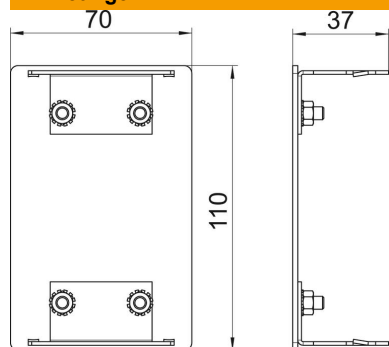

Technische fiche

Eindstuk, voor installatiekanaal Rapid 80 type GK-70110

Artikelnummer: 6279270

Eindstuk voor het afsluiten van Rapid 80 GA wandgoten.

Alu Aluminium

Stamgegevens

Artikelnummer	6279270
Type	GA-E70110RW
Omschrijving 1	Eindstuk
Fabrikant	OBO
Dimensie	70x110x37
Kleur	zuiver wit; RAL 9010
Materiaal	aluminium
Kleinste verkoop-eenheid	1
Eenheid van hoeveelheid	Stuk
Gewicht	11,2 kg
Eenheid gewicht	kg/100 paar

Technische fiche

Eindstuk, voor installatiekanaal Rapid 80 type GK-70110

Artikelnummer: 6279270

Afmetingen

Lengte	37 mm
Breedte	110 mm
Hoogte	70 mm

Technische gegevens

Uitvoering	symmetrisch
Type bevestiging	Klikbaar
Voor kanaalbreedte	110 mm
Voor kanaalhoogte	70 mm
Geschikt voor	Links/rechts
Halogeenvrij	ja
Snedesoverlapping	nee
Beschermingsgraad	IP30
Beschermfolie	ja
Beschermingsgraad IK-code	IK10
Temperatuurbereik max.	60 °C
Temperatuurbereik min.	-25 °C