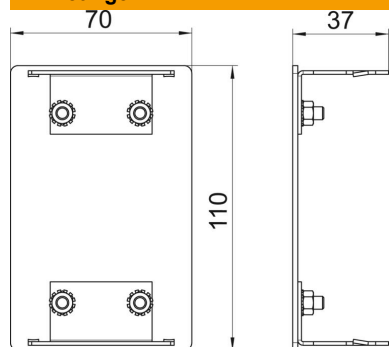

Technische fiche

Eindstuk, voor installatiekanaal Rapid 80 type GK-70110

Artikelnummer: 6279273

Eindstuk voor het afsluiten van Rapid 80 GA wandgoten.

Alu Aluminium

EL geanodiseerd

Stamgegevens

Artikelnummer	6279273
Type	GA-E70110EL
Omschrijving 1	Eindstuk
Fabrikant	OBO
Dimensie	70x110x37
Materiaal	aluminium
Oppervlak	geanodiseerd
Oppervlakenorm	
Kleinste verkoop-eenheid	1
Eenheid van hoeveelheid	Stuk
Gewicht	10,8 kg
Eenheid gewicht	kg/100 paar

Technische fiche

Eindstuk, voor installatiekanaal Rapid 80 type GK-70110

Artikelnummer: 6279273

Afmetingen

Lengte	37 mm
Breedte	110 mm
Hoogte	70 mm

Technische gegevens

Uitvoering	symmetrisch
Type bevestiging	Klikbaar
Voor kanaalbreedte	110 mm
Voor kanaalhoogte	70 mm
Geschikt voor	Links/rechts
Halogeenvrij	ja
Snedesoverlapping	nee
Beschermingsgraad	IP30
Beschermfolie	ja
Beschermingsgraad IK-code	IK10
Temperatuurbereik max.	60 °C
Temperatuurbereik min.	-25 °C