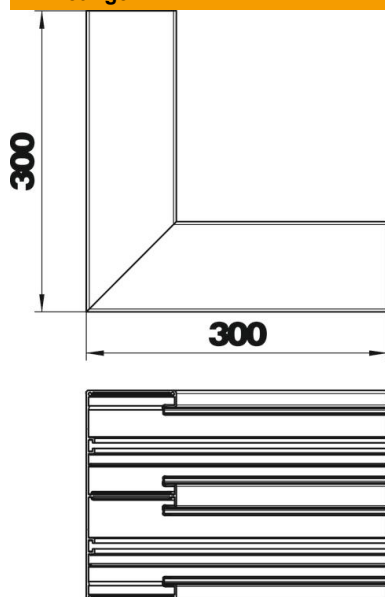

## Stamgegevens

Artikelnummer	6279643
Type	GA-DI90210EL
Omschrijving 1	Binnenhoek
Omschrijving 2	2-voudig
Fabrikant	OBO
Dimensie	90x210x300
Materiaal	aluminium
Oppervlak	geanodiseerd
Oppervlaktenorm	
Kleinste verkoop-eenheid	1
Eenheid van hoeveelheid	Stuk
Gewicht	237,2 kg
Eenheid gewicht	kg/100 paar

# Technische fiche

Binnenhoek, symmetrisch voor installatiekanaal Rapid 80,  
type GA-D90210

Artikelnummer: 6279643

## Afmetingen

Lengte	300 mm
Breedte	210 mm
Hoogte	90 mm

## Technische gegevens

Aantal deksels	2
Uitvoering	Bodemdeel
Vorm	symmetrisch
Halogeenvrij	ja
Kabelklem	nee
Kanaalverbinder	nee
Montagetype van deksels	intern
Montagegat in bodem	nee
Dekselbreedte	76,5 mm
Breedte bovenstuk 2	76,5 mm
Beschermingsgraad	IP30
Beschermfolie	ja
Beschermingsgraad IK-code	IK10
Temperatuurbereik max.	60 °C
Temperatuurbereik min.	-25 °C
Hoekbereik min.	90 mm