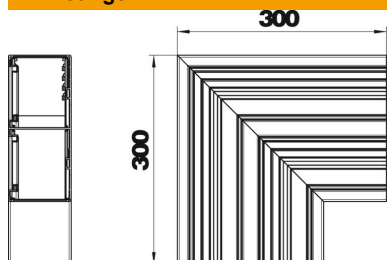

Technische fiche

Platte hoek, symmetrisch, voor installatiekanaal Rapid 80
type GA-D90210
Artikelnummer: 6279620

Platte hoek voor richtingsverandering van de Rapid 80 GA wandgoot .

De zichtbare vlakken van de hulpstukken zijn voorzien van een beschermfolie.
Het deksel moet afzonderlijk worden besteld.

Alu Aluminium

Stamgegevens

Artikelnummer	6279620
Type	GA-DF90210RW
Omschrijving 1	Platte hoek
Omschrijving 2	2-voudig
Fabrikant	OBO
Dimensie	90x210x300
Kleur	zuiver wit; RAL 9010
Materiaal	aluminium
Kleinste verkoop-eenheid	1
Eenheid van hoeveelheid	Stuk
Gewicht	184,8 kg
Eenheid gewicht	kg/100 paar

Technische fiche

Platte hoek, symmetrisch, voor installatiekanaal Rapid 80
type GA-D90210
Artikelnummer: 6279620

Afmetingen

Lengte	300 mm
Breedte	210 mm
Hoogte	90 mm

Technische gegevens

Aantal deksels	2
Uitvoering	Bodemdeel
Voor kanaalbreedte	210 mm
Voor kanaalhoogte	90 mm
Halogeenvrij	ja
Kabelklem	nee
Kanaalverbinder	nee
Montagetype van deksels	intern
Montagegat in bodem	nee
Dekselbreedte	76,5 mm
Breedte bovenstuk 2	76,5 mm
Richtingsverandering	verticaal stijgend/dalend
Beschermingsgraad	IP30
Beschermfolie	ja
Beschermingsgraad IK-code	IK10
symmetrisch	ja
Temperatuurbereik max.	60 °C
Temperatuurbereik min.	-25 °C
Hoekbereik min.	90 mm