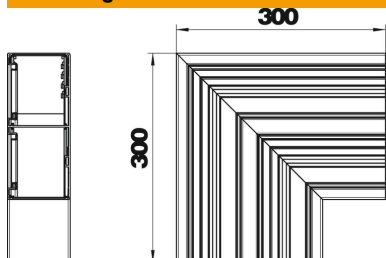

Technische fiche

Platte hoek, symmetrisch, voor installatiekanaal Rapid 80
type GA-D90210
Artikelnummer: 6279623

Platte hoek voor richtingsverandering van de Rapid 80 GA wandgoot .

De zichtbare vlakken van de hulpstukken zijn voorzien van een beschermfolie.
Het deksel moet afzonderlijk worden besteld.

Alu Aluminium

EL geanodiseerd

Stamgegevens

Artikelnummer	6279623
Type	GA-DF90210EL
Omschrijving 1	Platte hoek
Omschrijving 2	2-voudig
Fabrikant	OBO
Dimensie	90x210x300
Materiaal	aluminium
Oppervlak	geanodiseerd
Oppervlaktenorm	
Kleinste verkoop-eenheid	1
Eenheid van hoeveelheid	Stuk
Gewicht	184,8 kg
Eenheid gewicht	kg/100 paar

Technische fiche

Platte hoek, symmetrisch, voor installatiekanaal Rapid 80
type GA-D90210

Artikelnummer: 6279623

Afmetingen

Lengte	300 mm
Breedte	210 mm
Hoogte	90 mm

Technische gegevens

Aantal deksels	2
Uitvoering	Bodemdeel
Voor kanaalbreedte	210 mm
Voor kanaalhoogte	90 mm
Halogeenvrij	ja
Kabelklem	nee
Kanaalverbinder	nee
Montagetype van deksels	intern
Montagegat in bodem	nee
Dekselbreedte	76,5 mm
Breedte bovenstuk 2	76,5 mm
Richtingsverandering	verticaal stijgend/dalend
Beschermingsgraad	IP30
Beschermfolie	ja
Beschermingsgraad IK-code	IK10
symmetrisch	ja
Temperatuurbereik max.	60 °C
Temperatuurbereik min.	-25 °C
Hoekbereik min.	90 mm