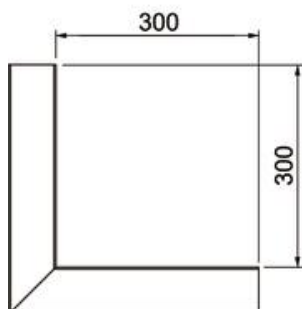

Alu Aluminium

Stamgegevens

Artikelnummer	6279610
Type	GA-DA90210RW
Omschrijving 1	Buitenhoek
Omschrijving 2	2-voudig
Fabrikant	OBO
Dimensie	90x210x300
Kleur	zuiver wit; RAL 9010
Materiaal	aluminium
Kleinste verkoop-eenheid	1
Eenheid van hoeveelheid	Stuk
Gewicht	291 kg
Eenheid gewicht	kg/100 paar

Technische fiche

Buithoek, symmetrisch, voor installatiekanaal Rapid 80,
type GA-D90210

Artikelnummer: 6279610

Afmetingen

Lengte	300 mm
Breedte	210 mm
Hoogte	90 mm

Technische gegevens

Aantal deksels	2
Uitvoering	Bodemdeel
Voor kanaalbreedte	210 mm
Voor kanaalhoogte	90 mm
Halogeenvrij	ja
Kabelklem	nee
Kanaalverbinder	nee
Montagetype van deksels	intern
Montagegat in bodem	nee
Dekselbreedte	76,5 mm
Breedte bovenstuk 2	76,5 mm
Beschermingsgraad	IP30
Beschermfolie	ja
Beschermingsgraad IK-code	IK10
symmetrisch	ja
Temperatuurbereik max.	60 °C
Temperatuurbereik min.	-25 °C
Hoekbereik min.	90 mm