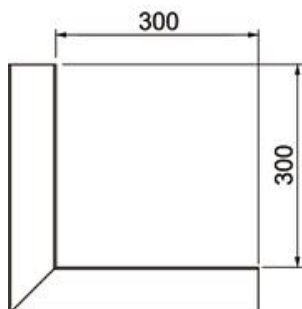

Alu Aluminium

EL geanodiseerd

Stamgegevens

Artikelnummer	6279613
Type	GA-DA90210EL
Omschrijving 1	Buitenhoek
Omschrijving 2	2-voudig
Fabrikant	OBO
Dimensie	90x210x300
Materiaal	aluminium
Oppervlak	geanodiseerd
Oppervlaktenorm	
Kleinste verkoop-eenheid	1
Eenheid van hoeveelheid	Stuk
Gewicht	291 kg
Eenheid gewicht	kg/100 paar

Technische fiche

Buitenhoek, symmetrisch, voor installatiekanaal Rapid 80,
type GA-D90210

Artikelnummer: 6279613

Afmetingen

Lengte	300 mm
Breedte	210 mm
Hoogte	90 mm

Technische gegevens

Aantal deksels	2
Uitvoering	Bodemdeel
Voor kanaalbreedte	210 mm
Voor kanaalhoogte	90 mm
Halogeenvrij	ja
Kabelklem	nee
Kanaalverbinder	nee
Montagetype van deksels	intern
Montagegat in bodem	nee
Dekselbreedte	76,5 mm
Breedte bovenstuk 2	76,5 mm
Beschermingsgraad	IP30
Beschermfolie	ja
Beschermingsgraad IK-code	IK10
symmetrisch	ja
Temperatuurbereik max.	60 °C
Temperatuurbereik min.	-25 °C
Hoekbereik min.	90 mm