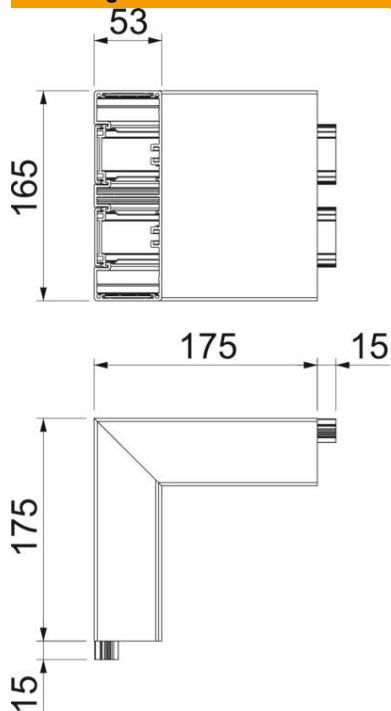

Technische fiche

Buitenhoek, voor installatiekanaal Rapid 45-2 type GA-53165

Artikelnummer: 6112610

Buitenhoek 90° van aluminium voor richtingsverandering van wandgoot Rapid 45-2 GA....

Notitie:

Bij geanodiseerde installatiekanalen en vormdelen van aluminium kunnen geringe kleurverschillen die aan materiaal- en procesgerelateerde toelaatbare strooiing kunnen worden toegeschreven niet worden vermeden (conform DIN 17611). Inbouwapparatuur van 45 mm kan direct worden vastgeklit. Bij gebruik van hulpstukken van PC/ABS zijn er kleurverschillen mogelijk vanwege de verschillende materialen.

Alu Aluminium

Stamgegevens

Artikelnummer	6112610
Type	GA-AS53165RW
Omschrijving 1	Buitenhoek
Omschrijving 2	vast Alu
Fabrikant	OBO
Dimensie	53x165x175
Kleur	zuiver wit; RAL 9010
Materiaal	aluminium
Kleinste verkoop-eenheid	1
Eenheid van hoeveelheid	Stuk
Gewicht	114,2 kg
Eenheid gewicht	kg/100 paar

Technische fiche

Buithoek, voor installatiekanaal Rapid 45-2 type GA-53165

Artikelnummer: 6112610

Afmetingen

Lengte	175 mm
Breedte	165 mm
Hoogte	53 mm

Technische gegevens

Aantal deksels	2
Uitvoering	Kanaal en deksel
Voor kanaalbreedte	165 mm
Voor kanaalhoogte	53 mm
Halogeenvrij	ja
Kabelklem	nee
Kanaalverbinder	nee
Montagetype van deksels	intern
Montagegat in bodem	nee
Dekselbreedte	45 mm
Breedte bovenstuk 2	45 mm
Beschermingsgraad	IP30
Beschermfolie	ja
Beschermingsgraad IK-code	IK10
symmetrisch	ja
Temperatuurbereik max.	60 °C
Temperatuurbereik min.	-15 °C
Hoekbereik min.	90 mm