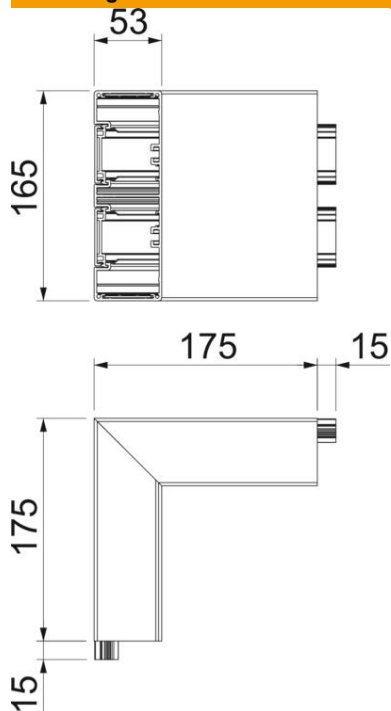

## Stamgegevens

Artikelnummer	6112613
Type	GA-AS53165EL
Omschrijving 1	Buitenhoek
Omschrijving 2	vast Alu
Fabrikant	OBO
Dimensie	53x165x175
Materiaal	aluminium
Oppervlak	geanodiseerd
Oppervlaktenorm	
Kleinste verkoop-eenheid	1
Eenheid van hoeveelheid	Stuk
Gewicht	114,2 kg
Eenheid gewicht	kg/100 paar

## Afmetingen

Lengte	175 mm
Breedte	165 mm
Hoogte	53 mm

## Technische gegevens

Aantal deksels	2
Uitvoering	Kanaal en deksel
Voor kanaalbreedte	165 mm
Voor kanaalhoogte	53 mm
Halogeenvrij	ja
Kabelklem	nee
Kanaalverbinder	nee
Montagetype van deksels	intern
Montagegat in bodem	nee
Dekselbreedte	45 mm
Breedte bovenstuk 2	45 mm
Beschermingsgraad	IP30
Beschermfolie	ja
Beschermingsgraad IK-code	IK10
symmetrisch	ja
Temperatuurbereik max.	60 °C
Temperatuurbereik min.	-15 °C
Hoekbereik min.	90 mm