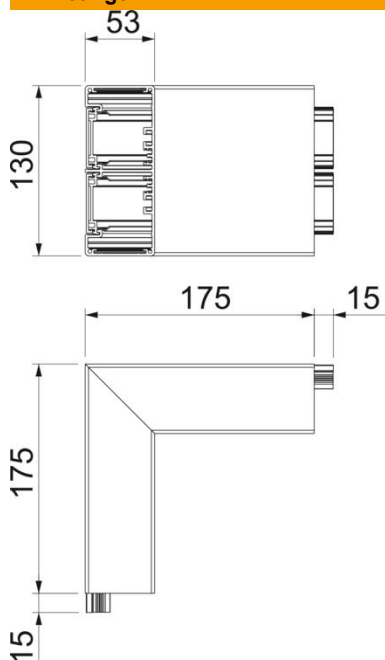

Technische fiche

Buitenhoek, voor installatiekanaal Rapid 45-2 type GA-53130

Artikelnummer: 6112510

Buitenhoek 90° van aluminium voor richtingsverandering van wandgoot Rapid 45-2 GA....

Notitie:

Bij geanodiseerde installatiekanalen en vormdelen van aluminium kunnen geringe kleurverschillen die aan materiaal- en procesgerelateerde toelaatbare strooiing kunnen worden toegeschreven niet worden vermeden (conform DIN 17611). Inbouwapparatuur van 45 mm kan direct worden vastgeklit. Bij gebruik van hulpstukken van PC/ABS zijn er kleurverschillen mogelijk vanwege de verschillende materialen.

Alu Aluminium

Stamgegevens

Artikelnummer	6112510
Type	GA-AS53130RW
Omschrijving 1	Buitenhoek
Omschrijving 2	vast Alu
Fabrikant	OBO
Dimensie	53x130x175
Kleur	zuiver wit; RAL 9010
Materiaal	aluminium
Kleinste verkoop-eenheid	1
Eenheid van hoeveelheid	Stuk
Gewicht	117,7 kg
Eenheid gewicht	kg/100 paar

Technische fiche

Buithoek, voor installatiekanaal Rapid 45-2 type GA-53130

Artikelnummer: 6112510

Afmetingen

Lengte	175 mm
Breedte	130 mm
Hoogte	53 mm

Technische gegevens

Aantal deksels	2
Uitvoering	Kanaal en deksel
Voor kanaalbreedte	130 mm
Voor kanaalhoogte	53 mm
Halogeenvrij	ja
Kabelklem	nee
Kanaalverbinder	nee
Montagetype van deksels	intern
Montagegat in bodem	nee
Dekselbreedte	45 mm
Breedte bovenstuk 2	45 mm
Beschermingsgraad	IP30
Beschermfolie	ja
Beschermingsgraad IK-code	IK10
symmetrisch	ja
Temperatuurbereik max.	60 °C
Temperatuurbereik min.	-15 °C
Hoekbereik min.	90 mm