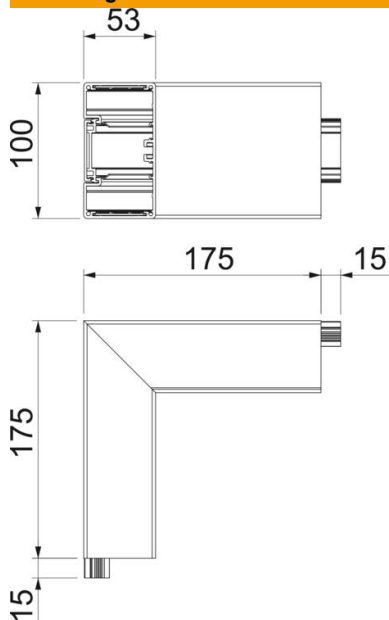

Technische fiche

Buitenhoek, voor wandgoot Rapid 45-2, type GA-53100

Artikelnummer: 6112420

Buitenhoek 90° van aluminium voor richtingsverandering van wandgoot Rapid 45-2 GA....

Notitie:

Bij geanodiseerde installatiekanalen en vormdelen van aluminium kunnen geringe kleurverschillen die aan materiaal- en procesgerelateerde toelaatbare strooiing kunnen worden toegeschreven niet worden vermeden (conform DIN 17611). Inbouwapparatuur van 45 mm kan direct worden vastgeklit. Bij gebruik van hulpstukken van PC/ABS zijn er kleurverschillen mogelijk vanwege de verschillende materialen.

Alu Aluminium

Stamgegevens

Artikelnummer	6112420
Type	GA-AS53100RW
Omschrijving 1	Buitenhoek
Omschrijving 2	vast Alu
Fabrikant	OBO
Dimensie	53x100x175
Kleur	zuiver wit; RAL 9010
Materiaal	aluminium
Kleinste verkoop-eenheid	1
Eenheid van hoeveelheid	Stuk
Gewicht	84,1 kg
Eenheid gewicht	kg/100 paar

Technische fiche

Buithoek, voor wandgoot Rapid 45-2, type GA-53100

Artikelnummer: 6112420

Afmetingen

Lengte	175 mm
Breedte	100 mm
Hoogte	53 mm

Technische gegevens

Aantal deksels	1
Uitvoering	Kanaal en deksel
Voor kanaalbreedte	100 mm
Voor kanaalhoogte	53 mm
Halogeenvrij	ja
Kabelklem	nee
Kanaalverbinder	nee
Montagetype van deksels	intern
Montagegat in bodem	nee
Dekselbreedte	45 mm
Beschermingsgraad	IP30
Beschermfolie	ja
Beschermingsgraad IK-code	IK10
symmetrisch	ja
Temperatuurbereik max.	60 °C
Temperatuurbereik min.	-15 °C
Hoekbereik min.	90 mm