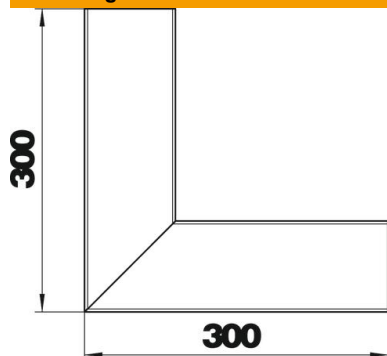

## Stamgegevens

Artikelnummer	6279540
Type	GA-AI90170RW
Omschrijving 1	Binnenhoek
Omschrijving 2	asymmetrisch
Fabrikant	OBO
Dimensie	90x170x300
Kleur	zuiver wit; RAL 9010
Materiaal	aluminium
Kleinste verkoop-eenheid	1
Eenheid van hoeveelheid	Stuk
Gewicht	186,4 kg
Eenheid gewicht	kg/100 paar

## Afmetingen

Lengte	300 mm
Breedte	170 mm
Hoogte	90 mm

## Technische gegevens

Aantal deksels	1
Uitvoering	Bodemdeel
Vorm	Asymmetrisch
Halogeenvrij	ja
Kabelklem	nee
Kanaalverbinder	nee
Montagetype van deksels	intern
Montagegat in bodem	nee
Dekselbreedte	76,5 mm
Beschermingsgraad	IP30
Beschermfolie	ja
Beschermingsgraad IK-code	IK10
Temperatuurbereik max.	60 °C
Temperatuurbereik min.	-25 °C
Hoekbereik min.	90 mm